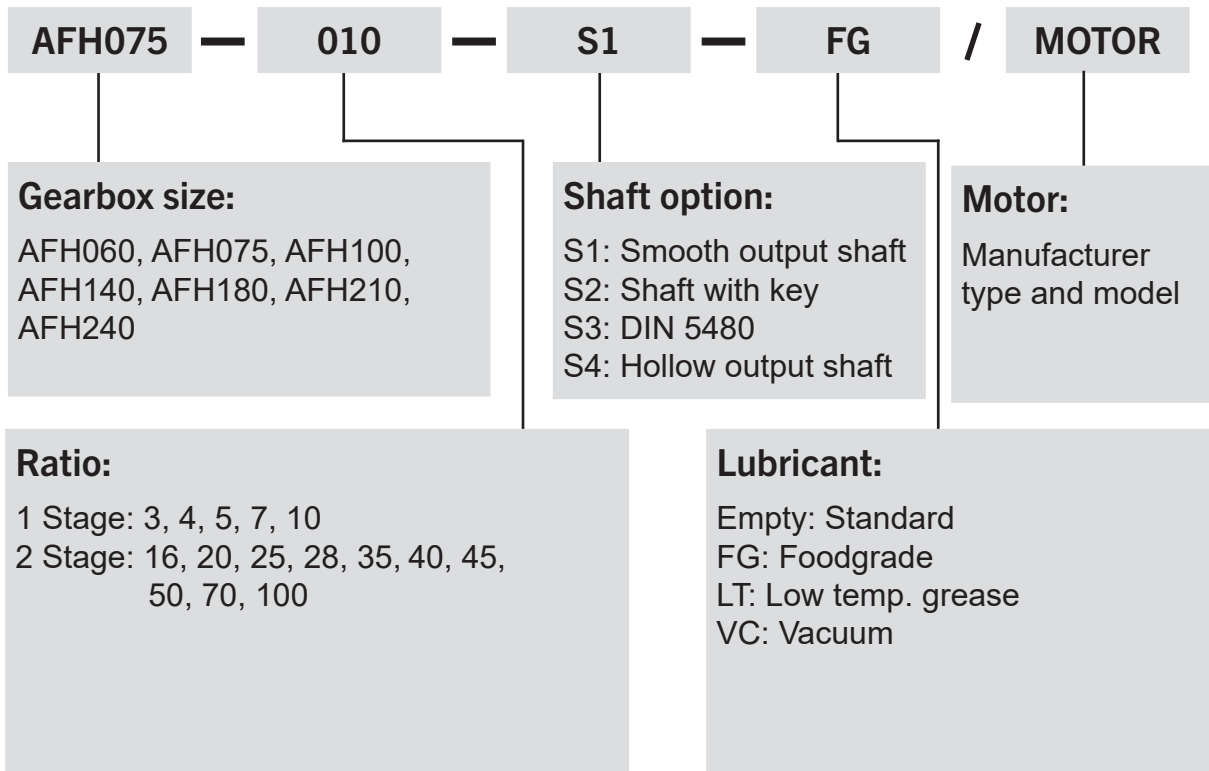

# AFH Series order code

**Bestelvoorbeeld: AFH075-010-S1-P1 / SIEMENS 1FT6 041-4AF71**