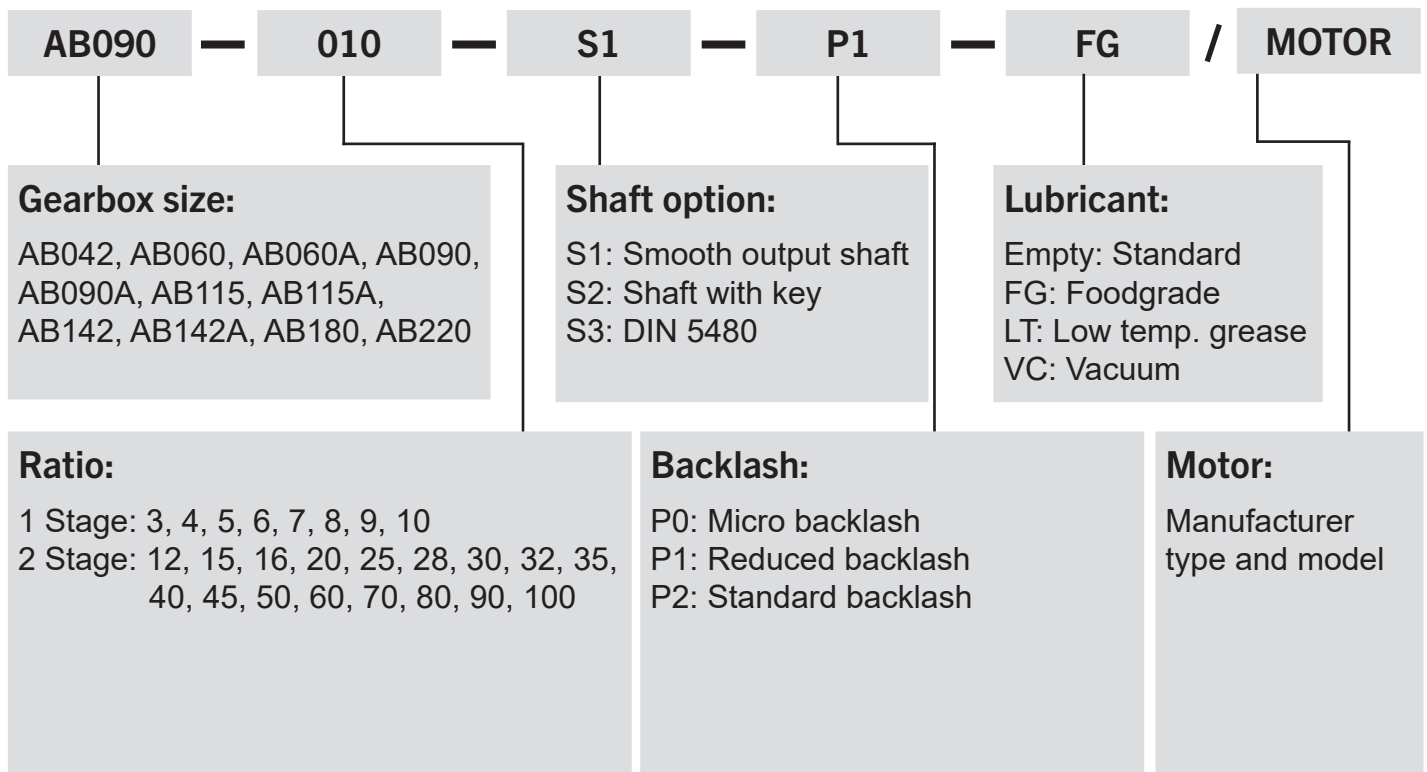

AB Series order code

Ordering example: **AB090-010-S1-P1 / SIEMENS 1FT6 041-4AF71**