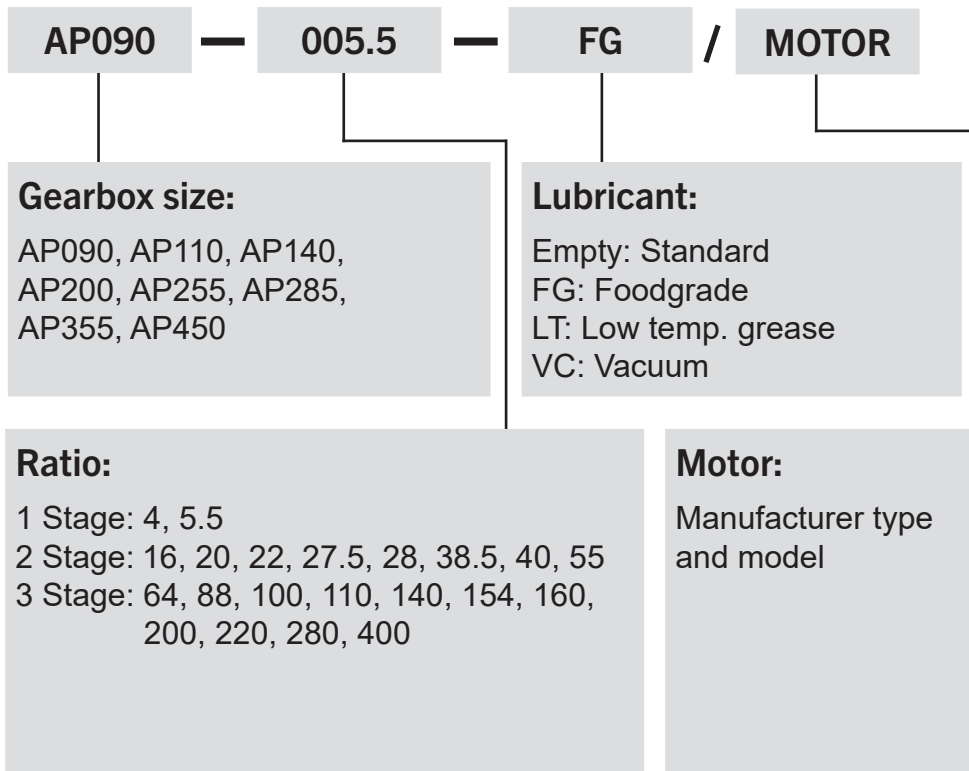

# AP Series order code

**Ordering example: AP090-005.5 / SIEMENS 1FT6 041-4AF71**