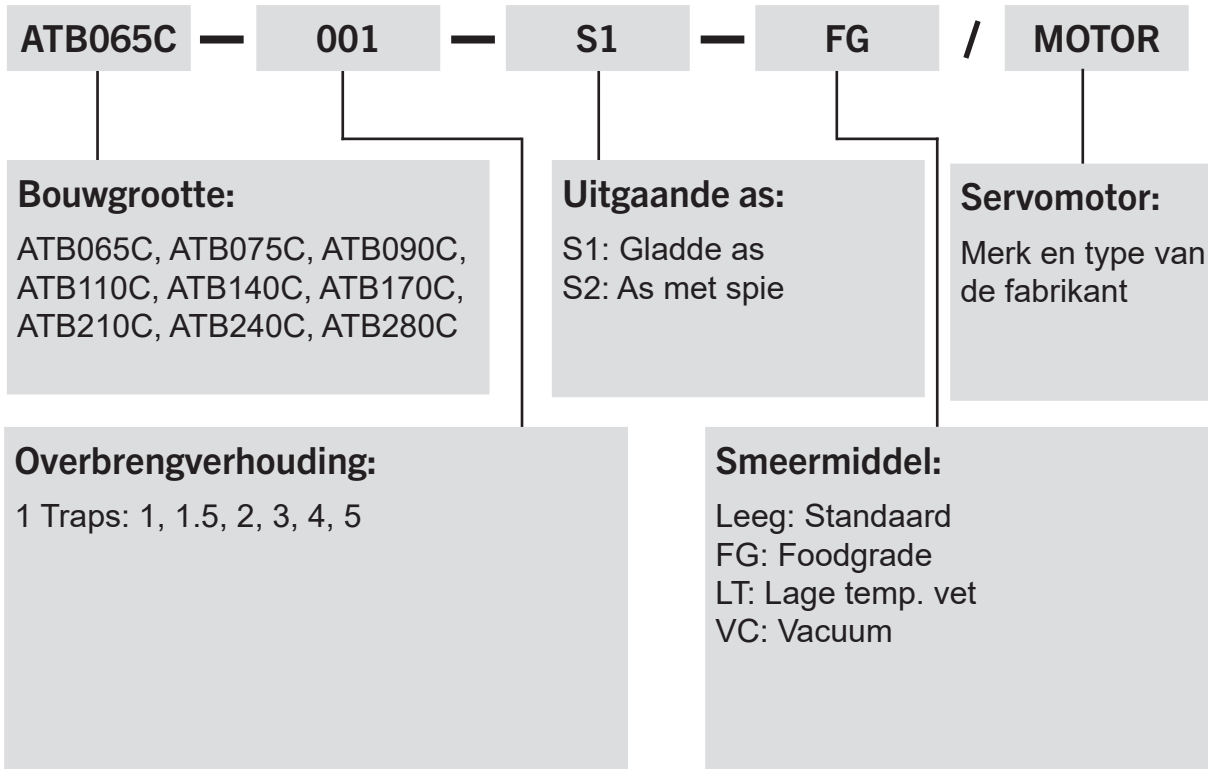

ATB-C Serie bestel code

Bestelvoorbeeld: ATB065C-001-S1 / SIEMENS 1FT6 041-4AF71