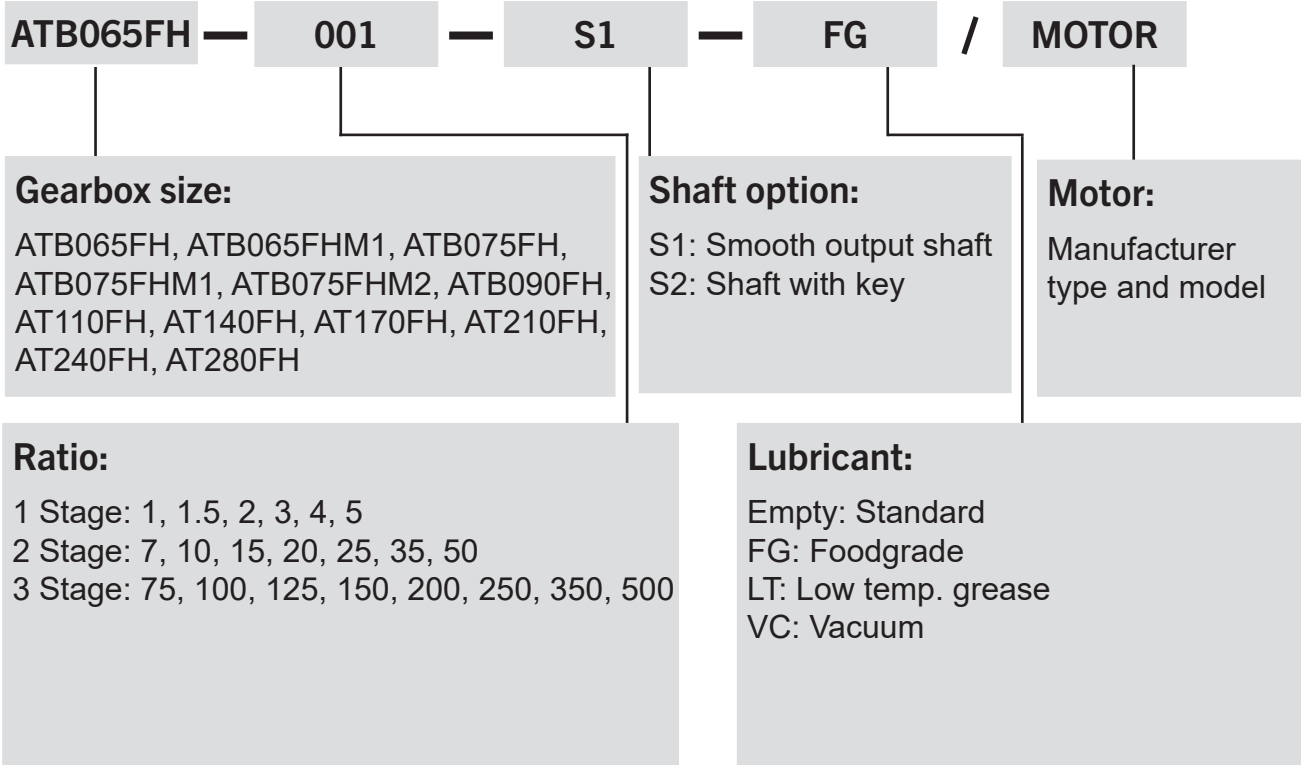

ATB-FH Series order code

Ordering example: **ATB065FH-001-S1 / SIEMENS 1FT6 041-4AF71**