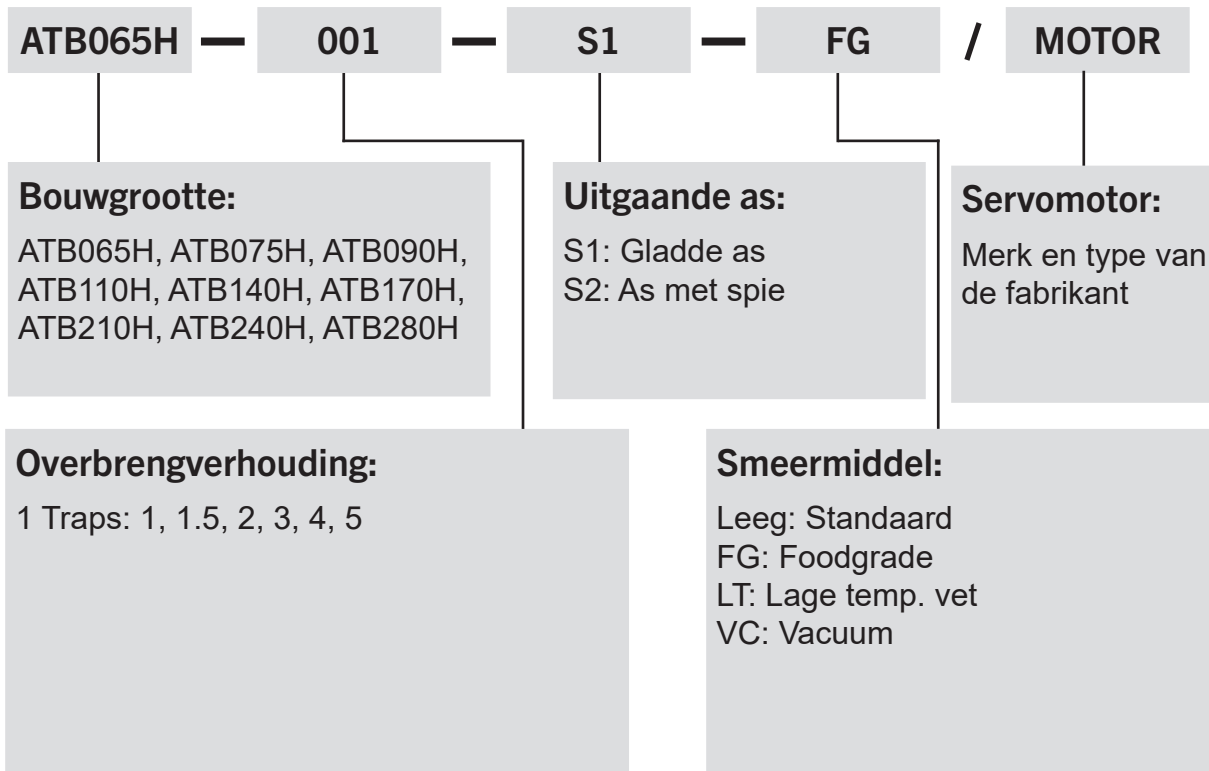

ATB-H Serie bestel code

Bestelvoorbeeld: ATB065H-001-S1 / SIEMENS 1FT6 041-4AF71