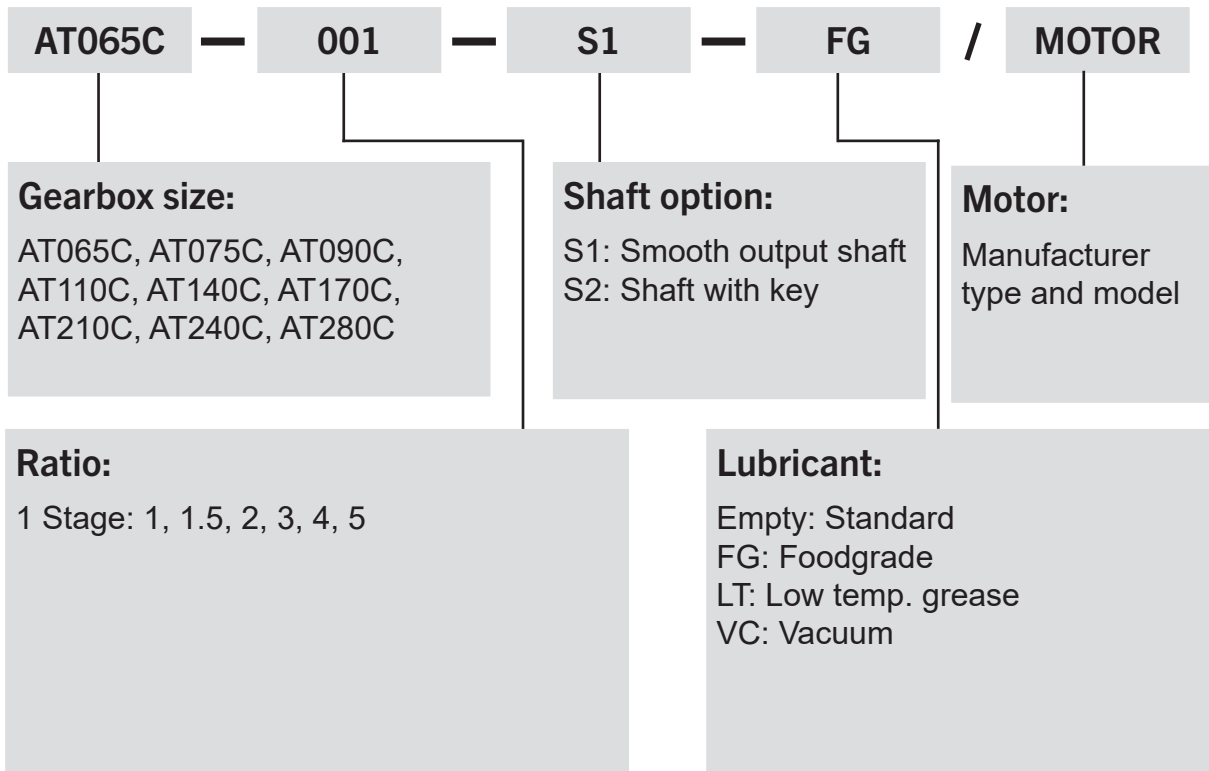

AT-C Series order code

Ordering example: AT065C-001-S1 / SIEMENS 1FT6 041-4AF71