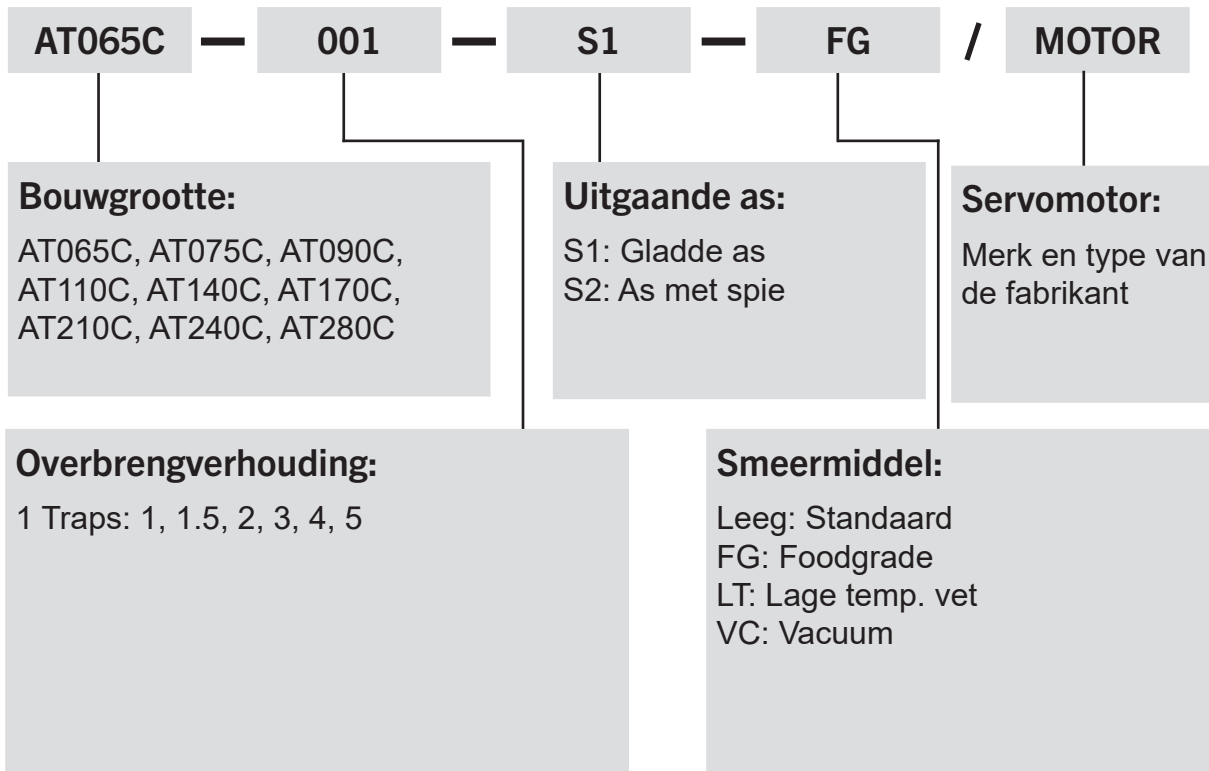

AT-C Serie bestel code

Bestelvoorbeeld: AT065C-001-S1 / SIEMENS 1FT6 041-4AF71