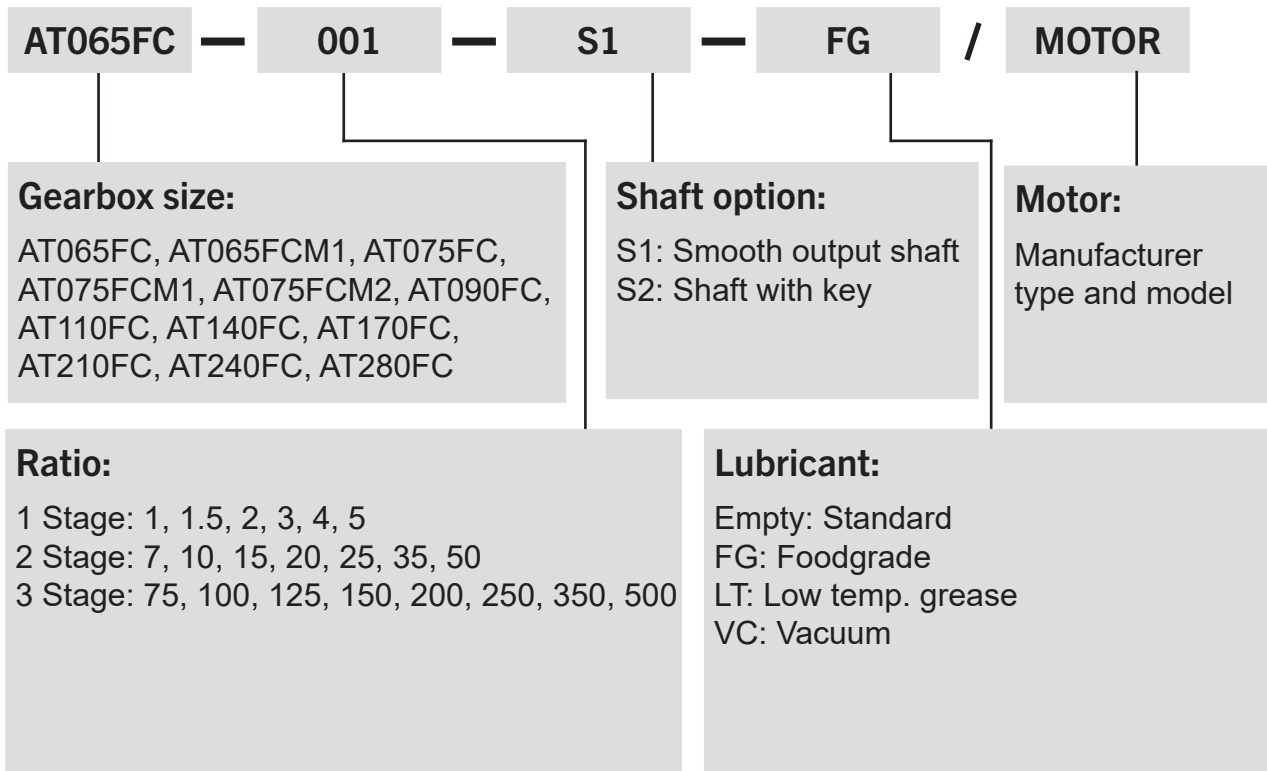

AT-FC Series order code

Ordering example: AT065FC-001-S1 / SIEMENS 1FT6 041-4AF71