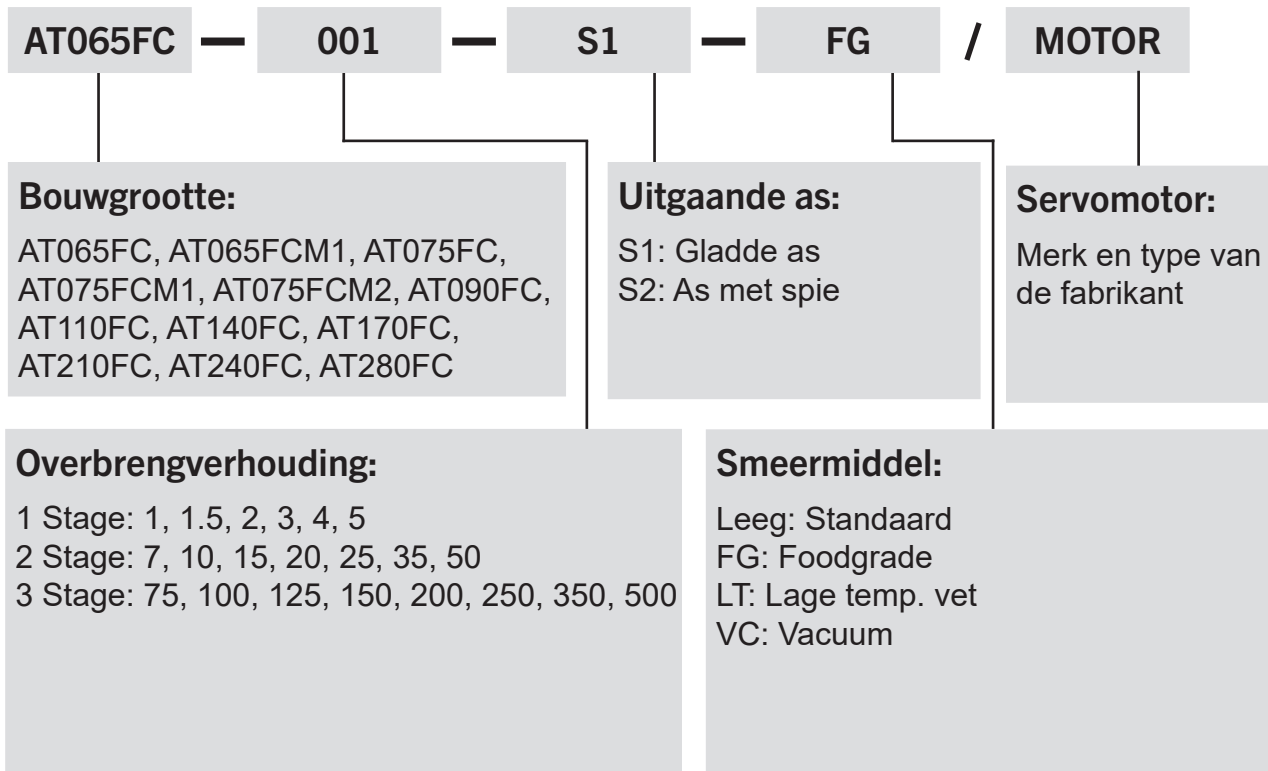

# AT-FC Serie bestel code

**Bestelvoorbeeld: AT065FC-001-S1 / SIEMENS 1FT6 041-4AF71**