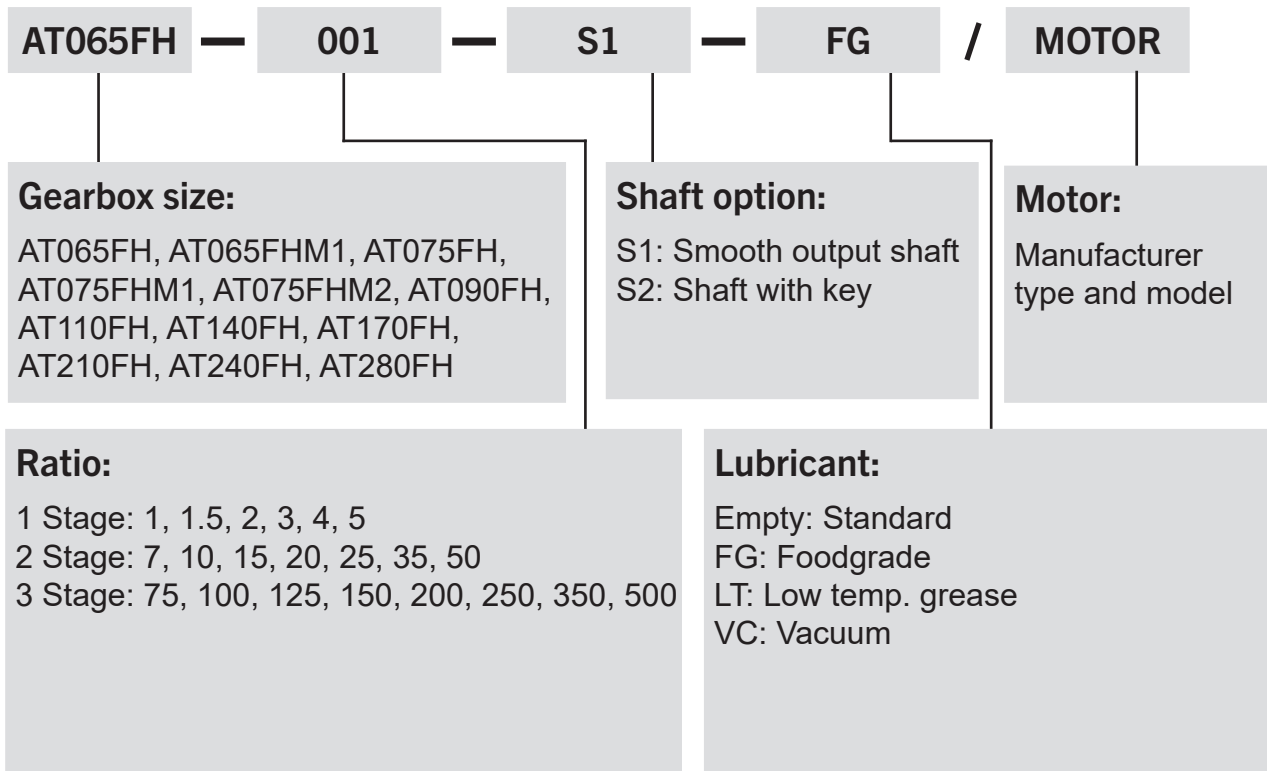

AT-FH Series order code

Ordering example: AT065FH-001-S1 / SIEMENS 1FT6 041-4AF71