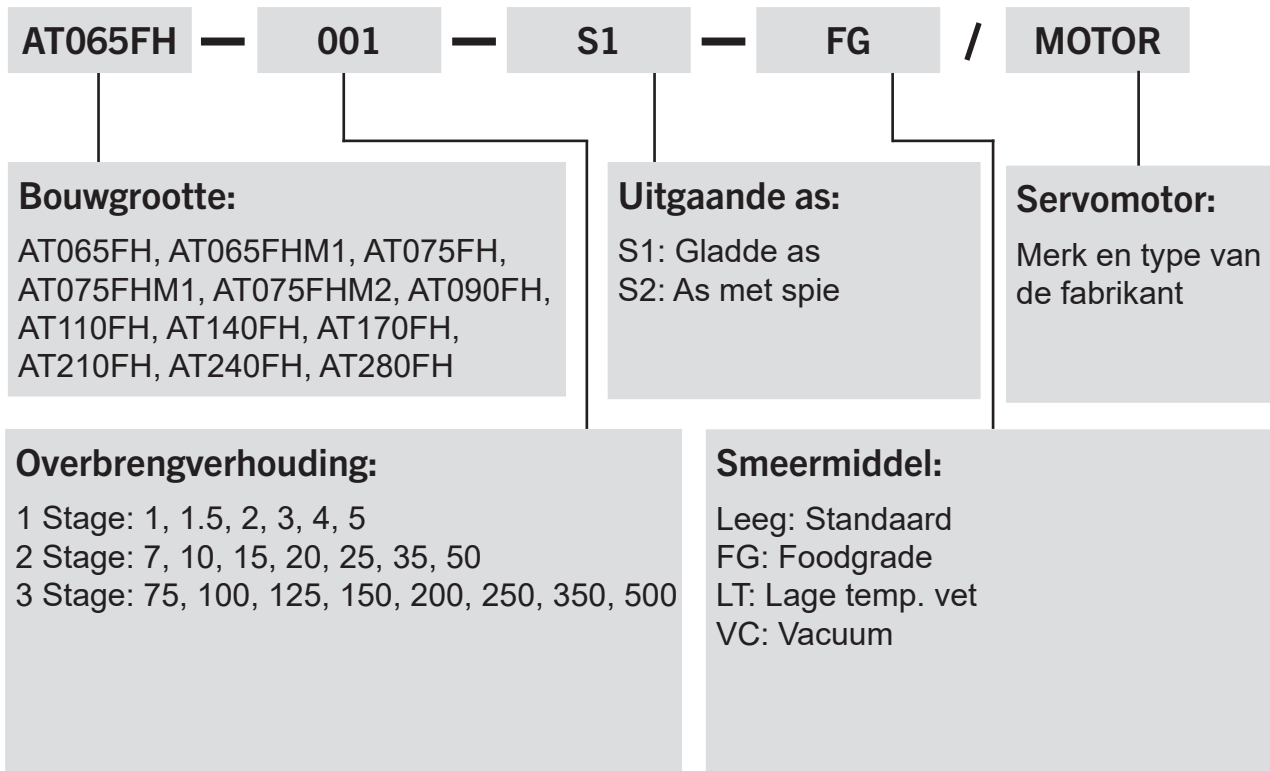

AT-FH Serie bestel code

Bestelvoorbeeld: AT065FH-001-S1 / SIEMENS 1FT6 041-4AF71