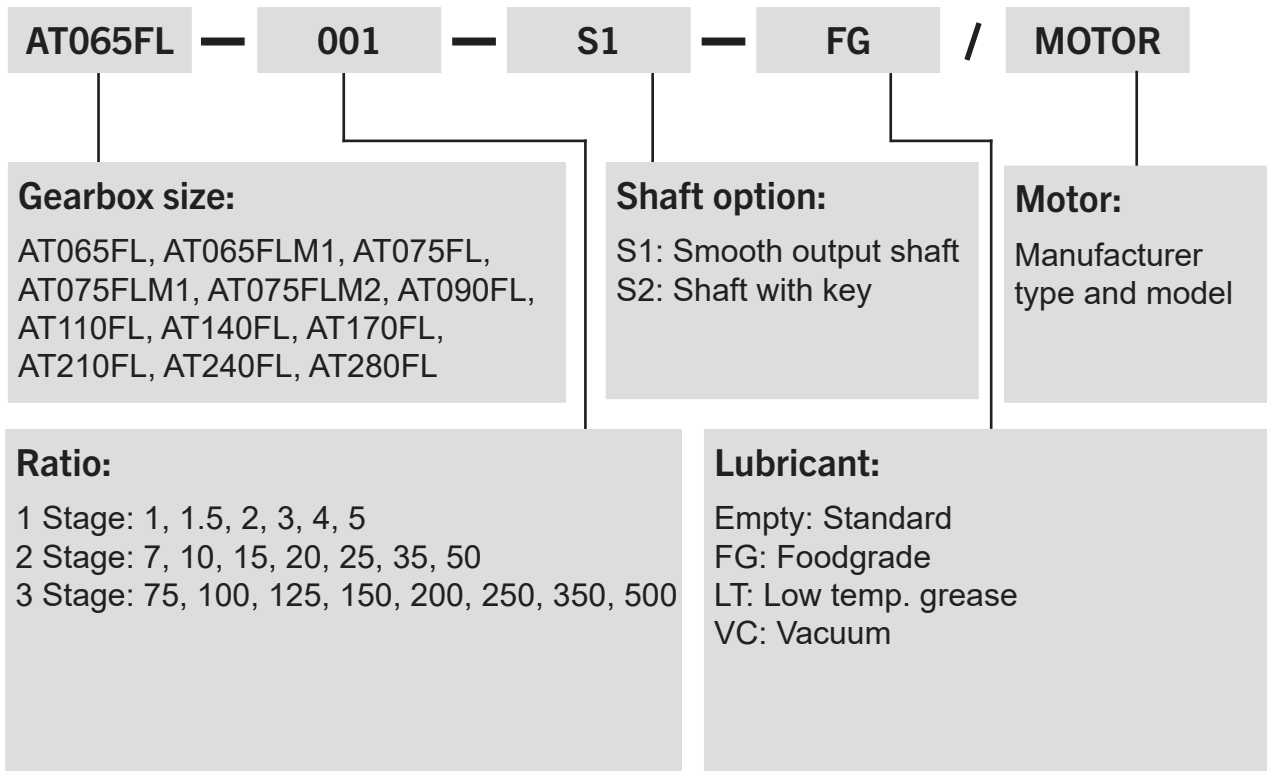

AT-FL Series order code

Ordering example: AT065FL-001-S1 / SIEMENS 1FT6 041-4AF71