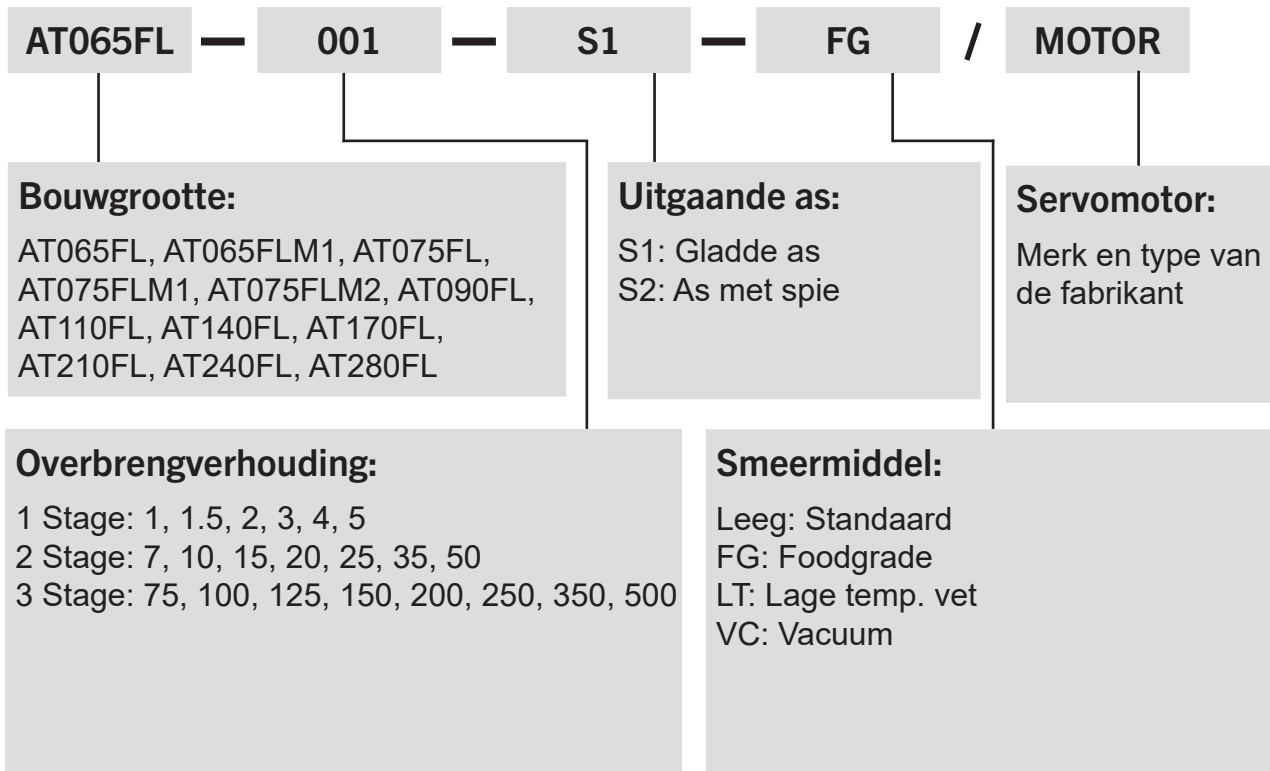

AT-FL Serie bestel code

Bestelvoorbeeld: AT065FL-001-S1 / SIEMENS 1FT6 041-4AF71