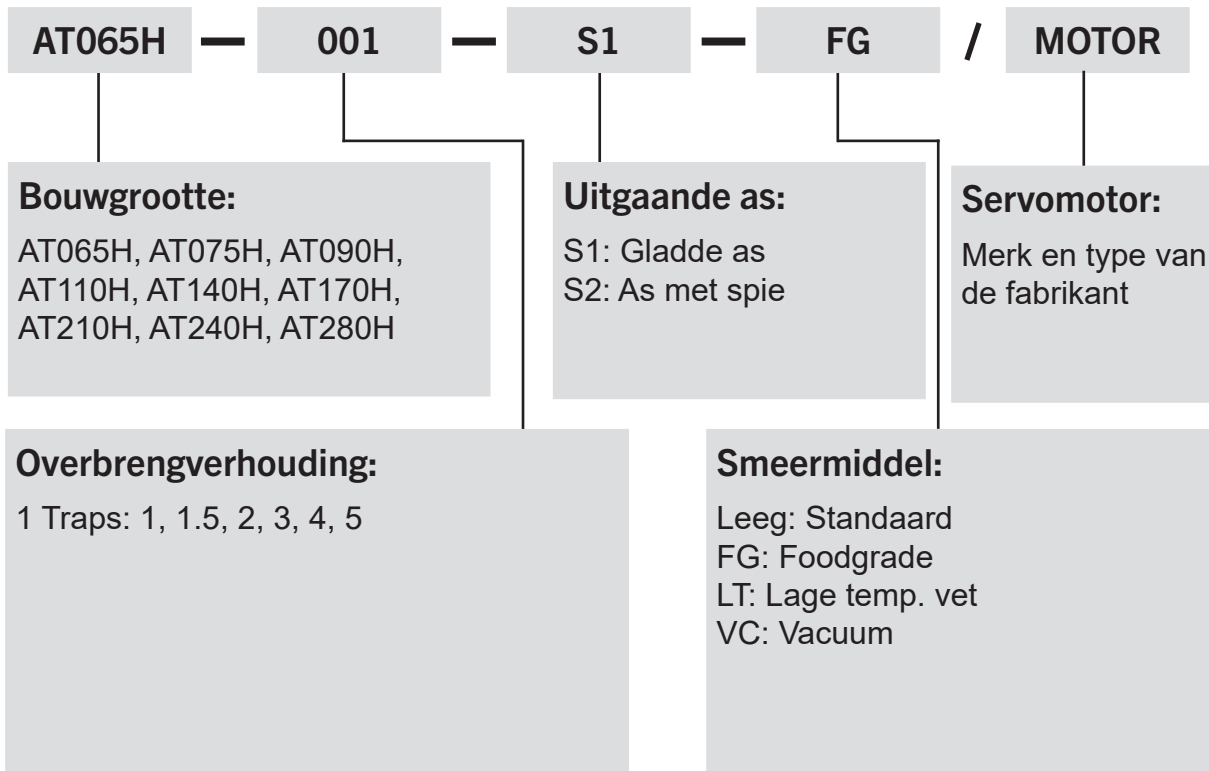

# AT-H Serie bestel code

**Bestelvoorbeeld: AT065H-001-S1 / SIEMENS 1FT6 041-4AF71**