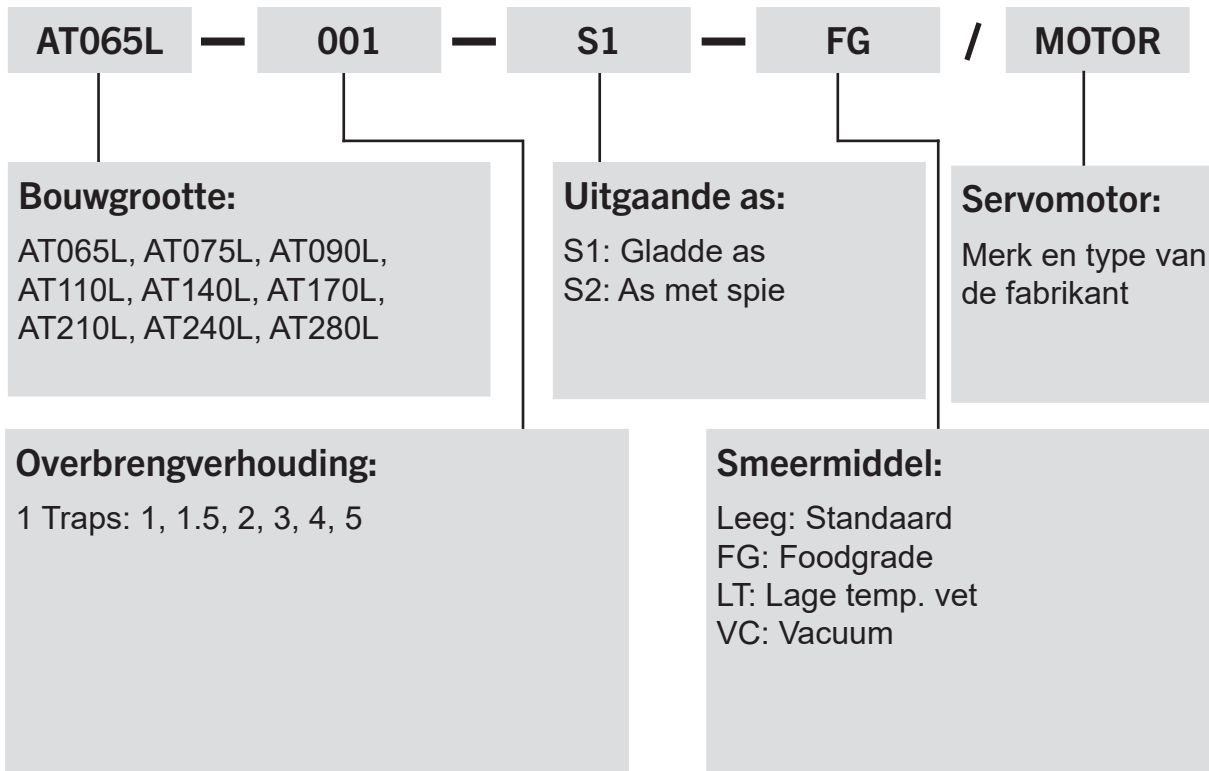

AT-L Serie bestel code

Bestelvoorbeeld: AT065L-001-S1 / SIEMENS 1FT6 041-4AF71