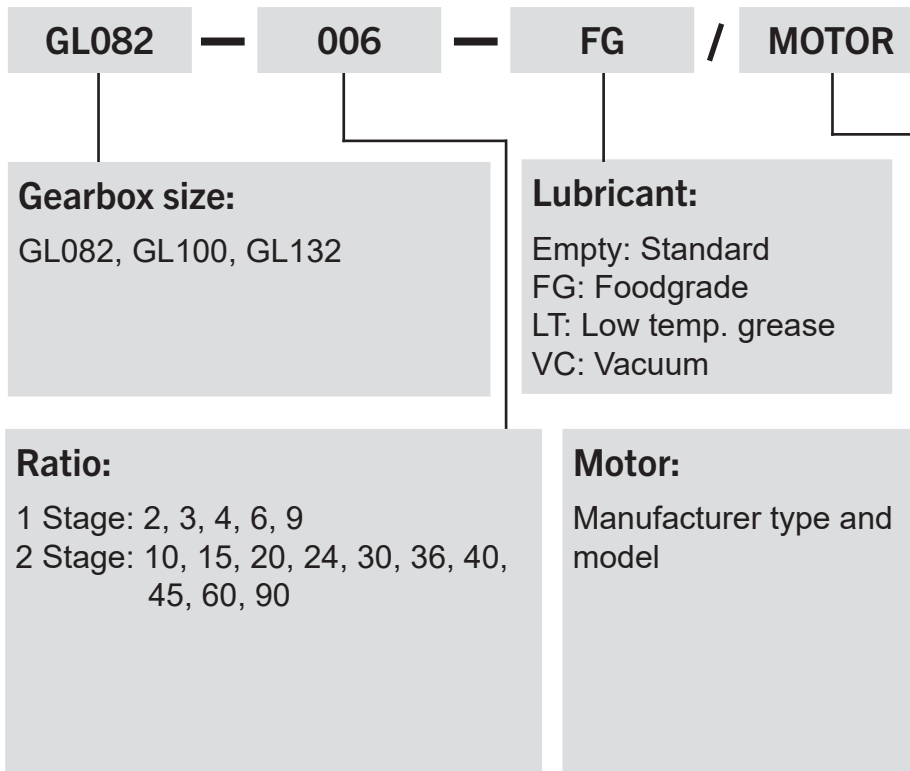

# GL Series order code

**Ordering example: GL082-006 / SIEMENS 1FT6 041-4AF71**