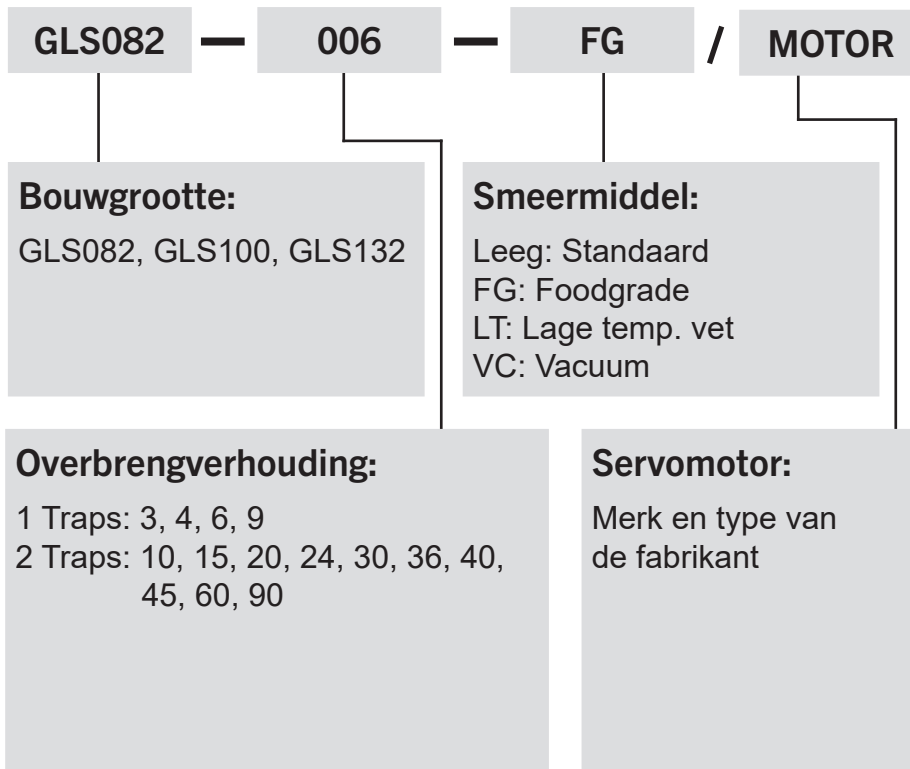

GLS Serie bestel code

Bestelvoorbeeld: GLS082-006-S1 / SIEMENS 1FT6 041-4AF71