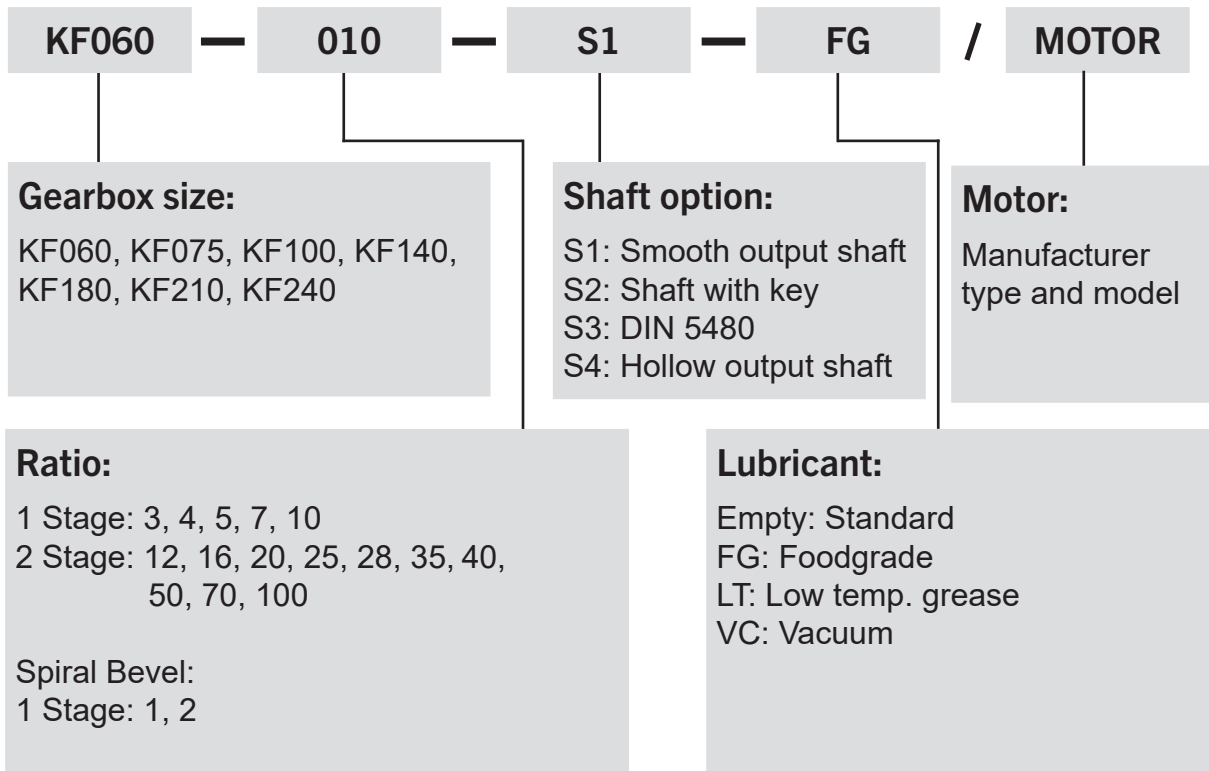

KF Series order code

Ordering example: KF060-010-S1 / SIEMENS 1FT6 041-4AF71