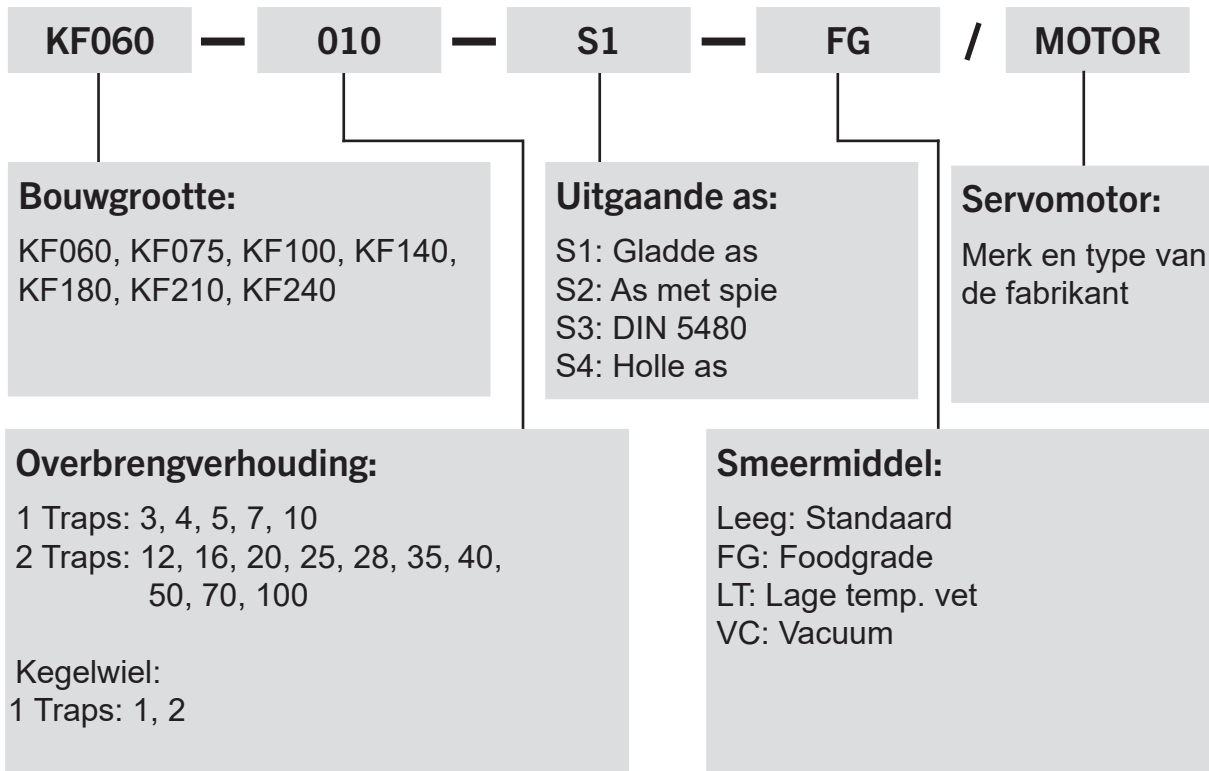

KF Serie bestel code

Bestelvoorbeeld: KF060-010-S1 / SIEMENS 1FT6 041-4AF71