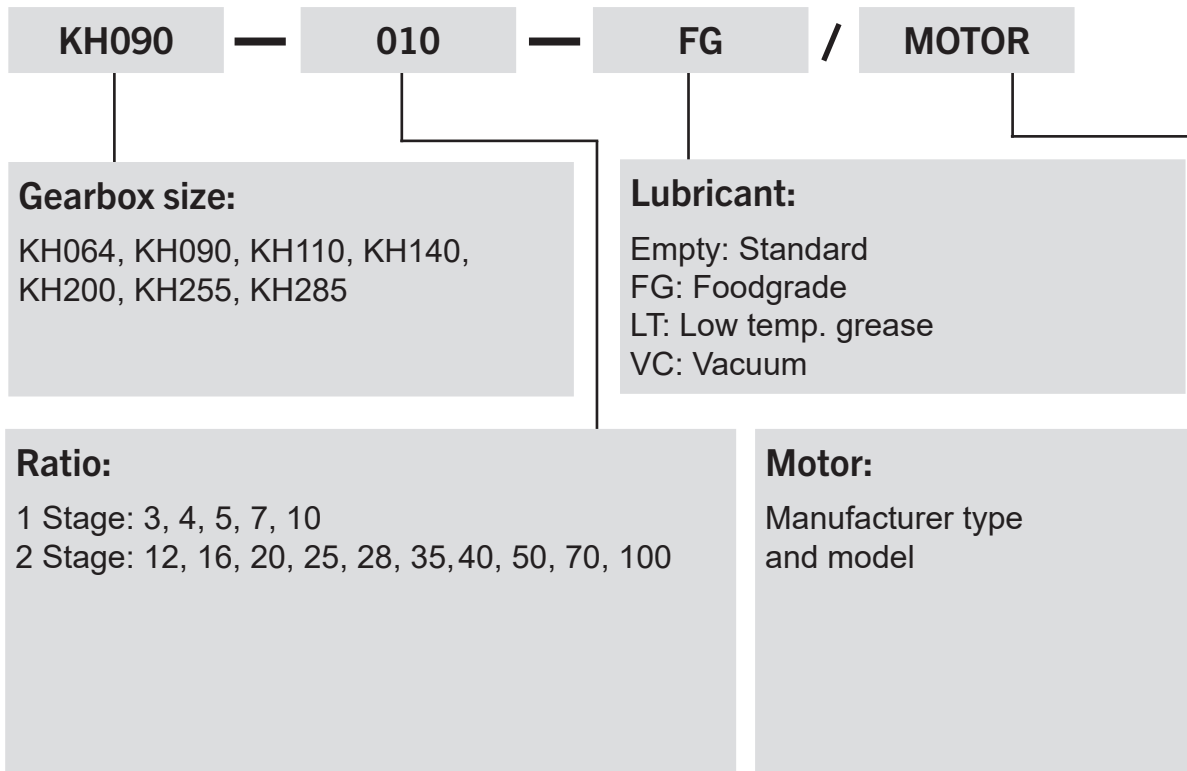

KH Series order code

Ordering example: KH090-010 / SIEMENS 1FT6 041-4AF71