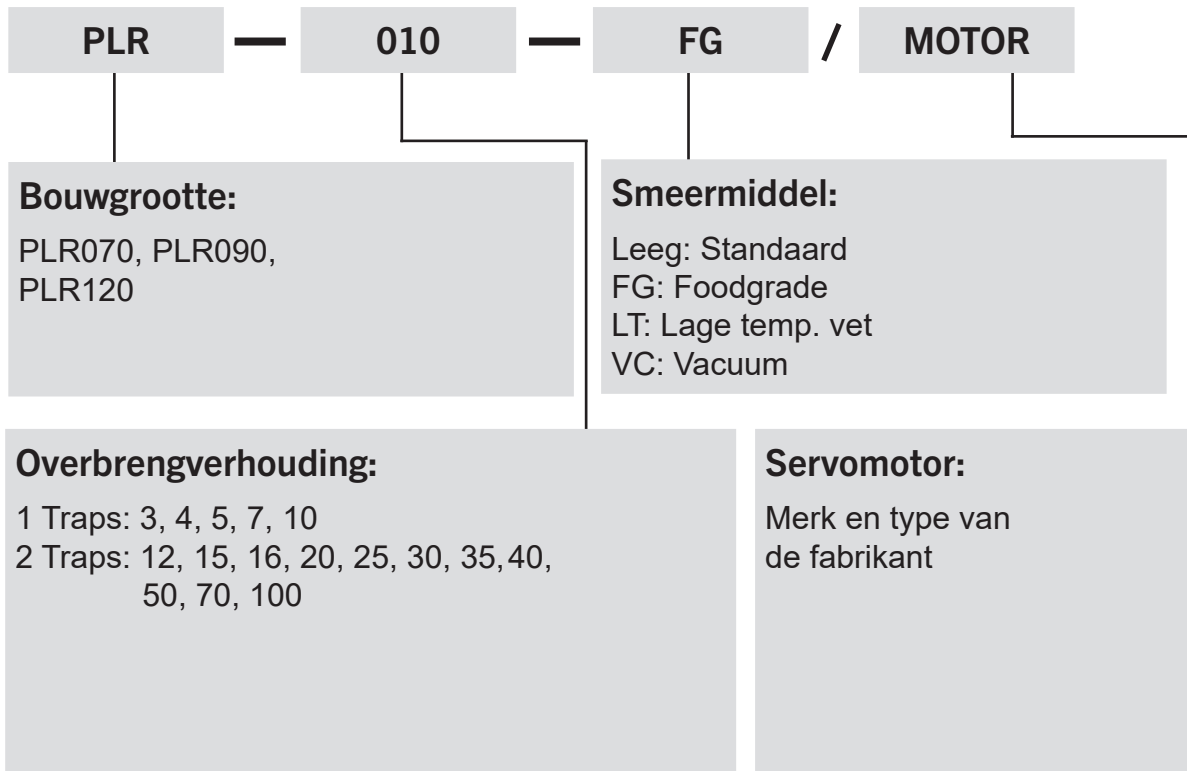

PLR Serie bestel code

Bestelvoorbeeld: PLR-010 / SIEMENS 1FT6 041-4AF71