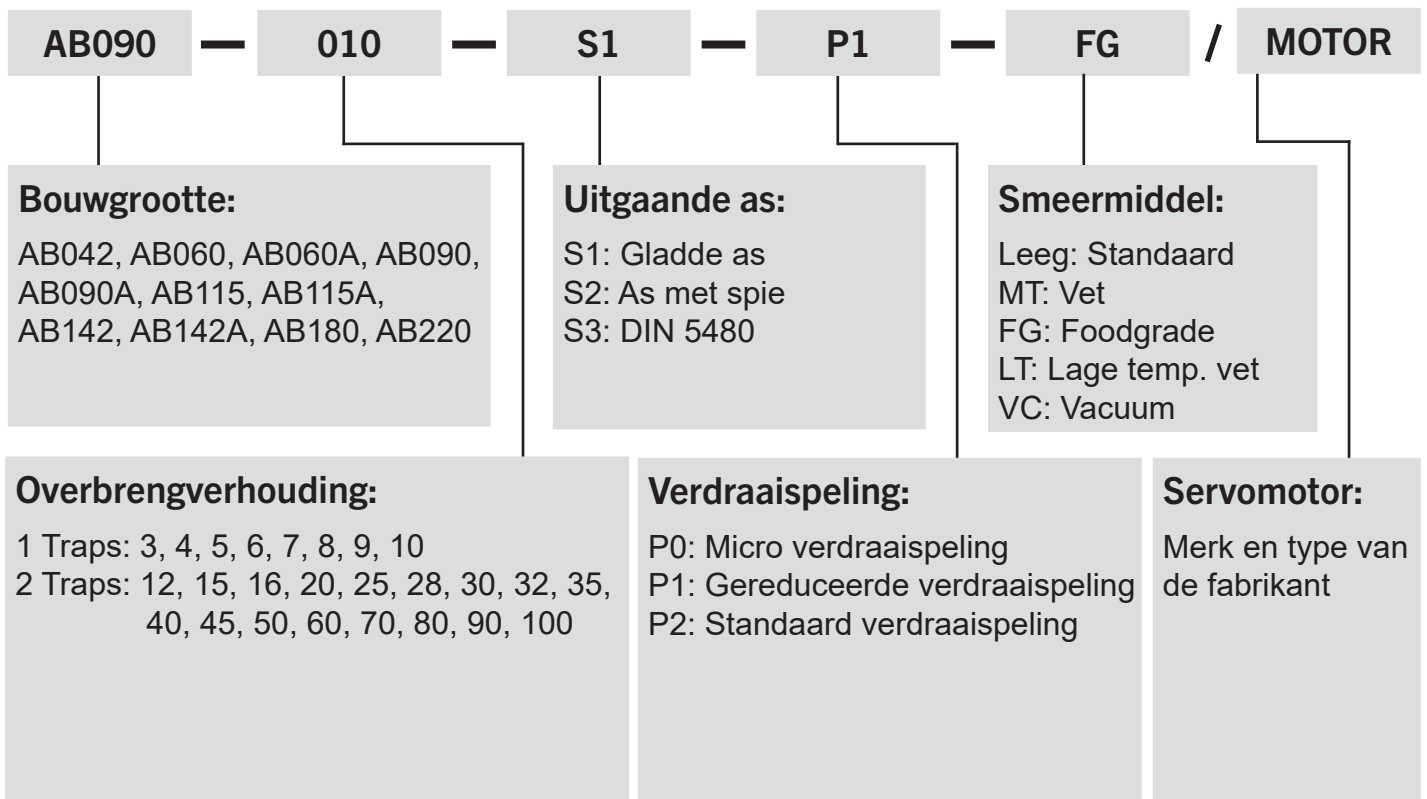

AB Serie bestel code

Bestelvoorbeeld: AB090-010-S1-P1 / SIEMENS 1FT6 041-4AF71