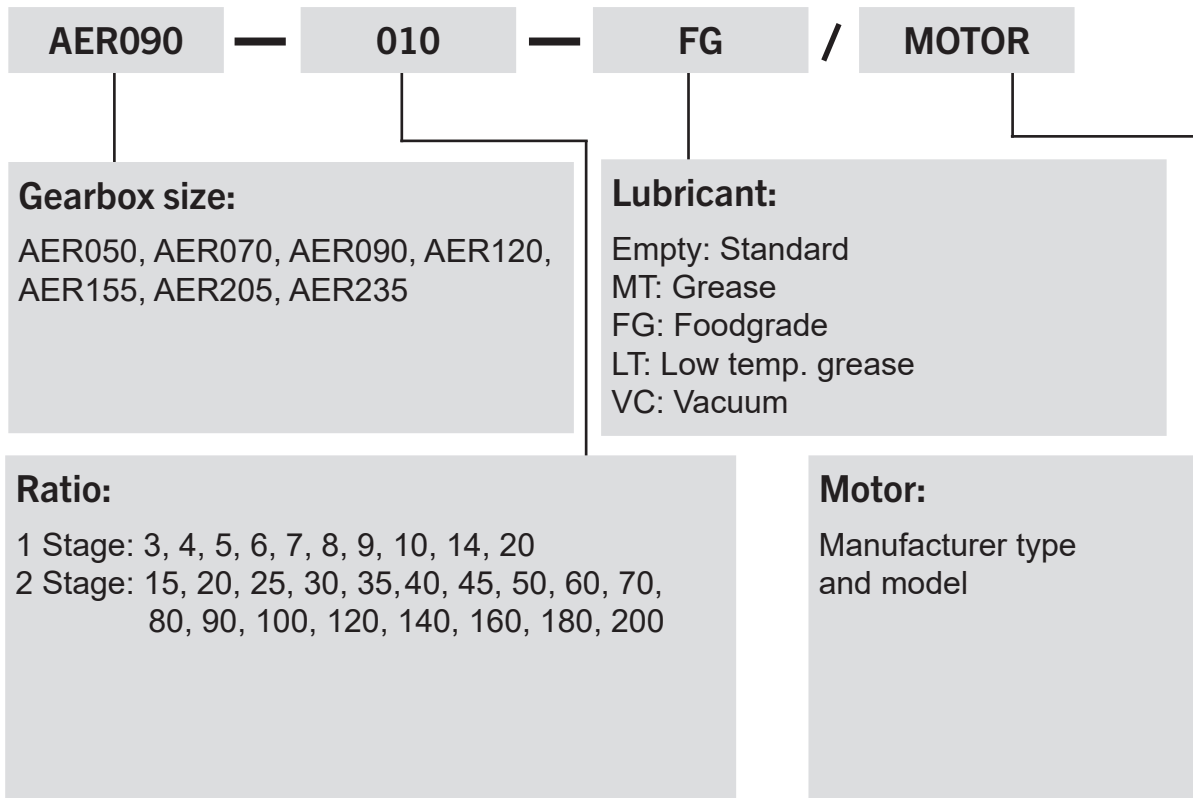

AER Series order code

Ordering example: AER090-010 / SIEMENS 1FT6 041-4AF71