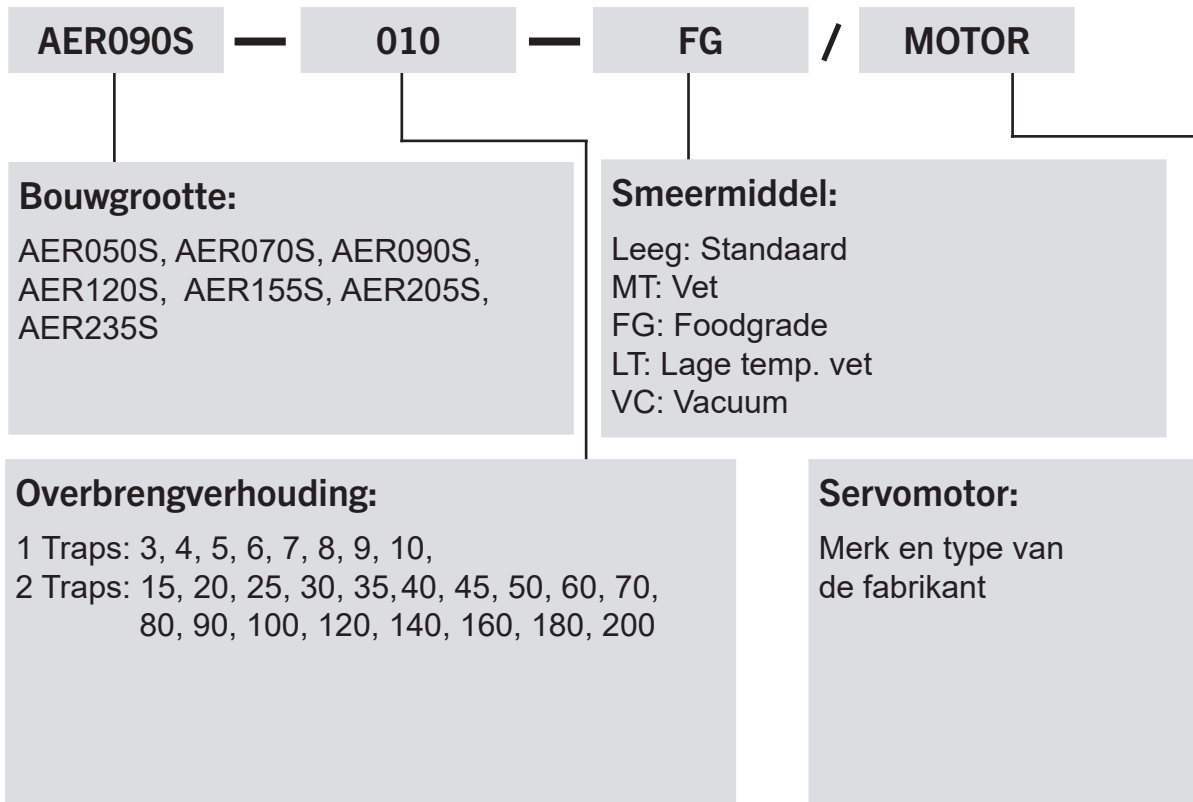

AERS Serie bestel code

Bestelvoorbeeld: AER090S-010 / SIEMENS 1FT6 041-4AF71