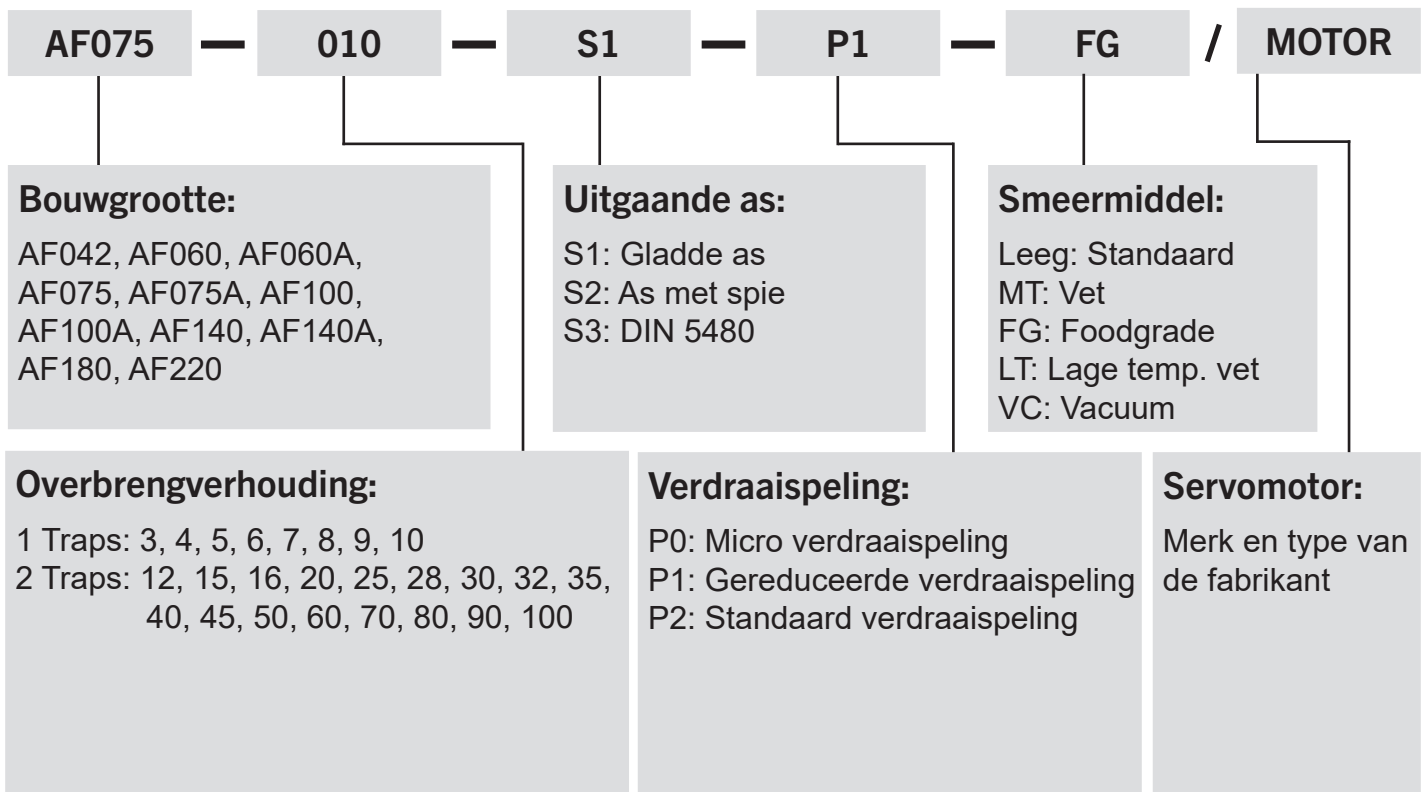

# AF Serie bestel code

**Bestelvoorbeeld: AF075-010-S1-P1 / SIEMENS 1FT6 041-4AF71**