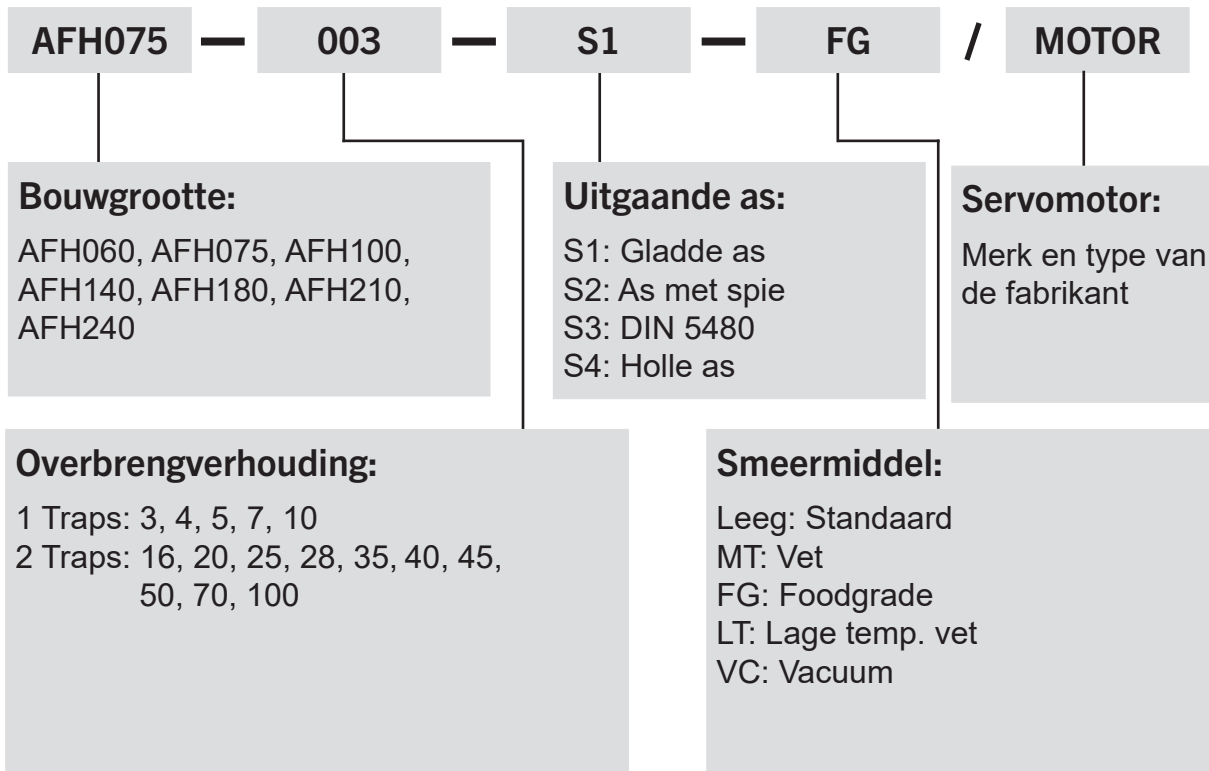

AFH Serie bestel code

Bestelvoorbeeld: AFH075-003-S1 / SIEMENS 1FT6 041-4AF71