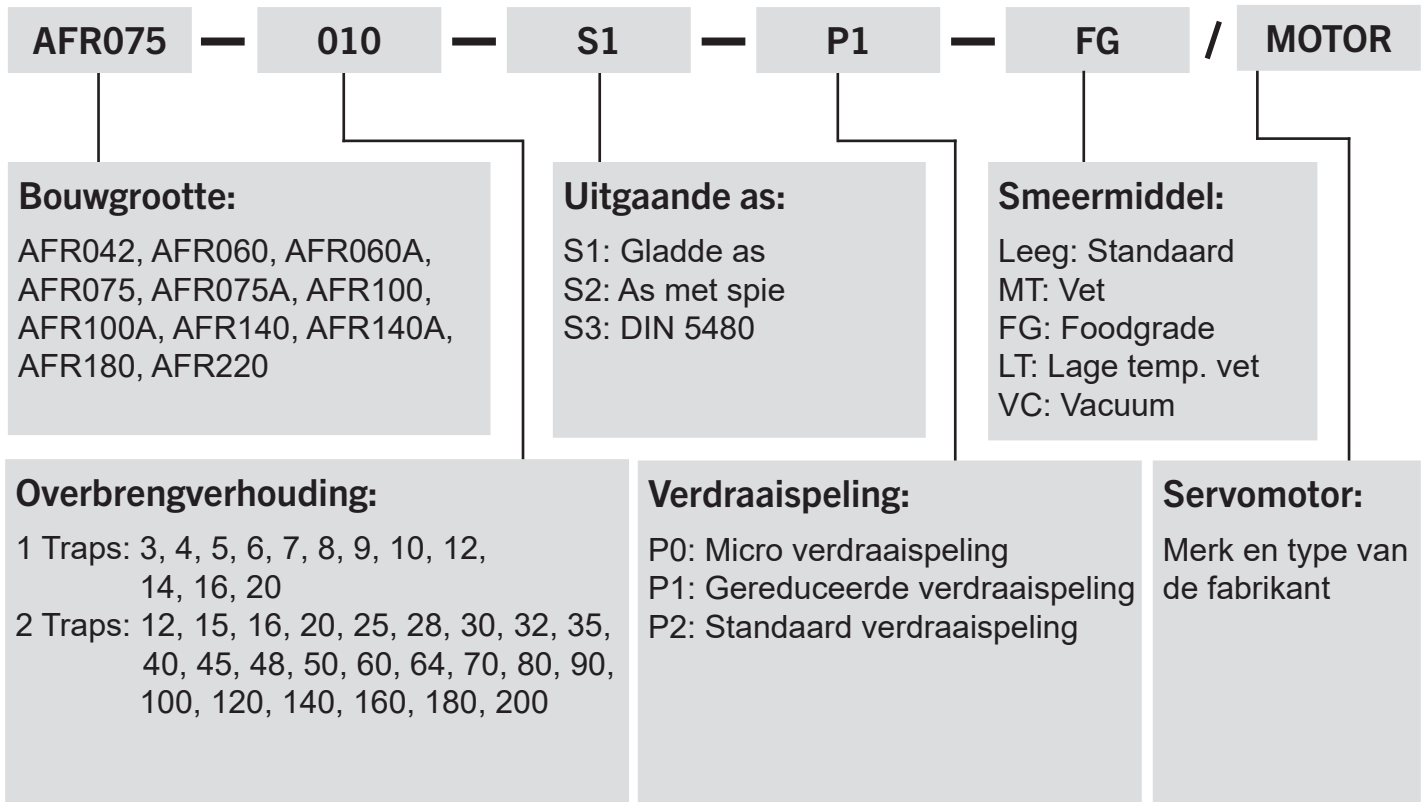

AFR Serie bestel code

Bestelvoorbeeld: AFR075-010-S1-P1 / SIEMENS 1FT6 041-4AF71