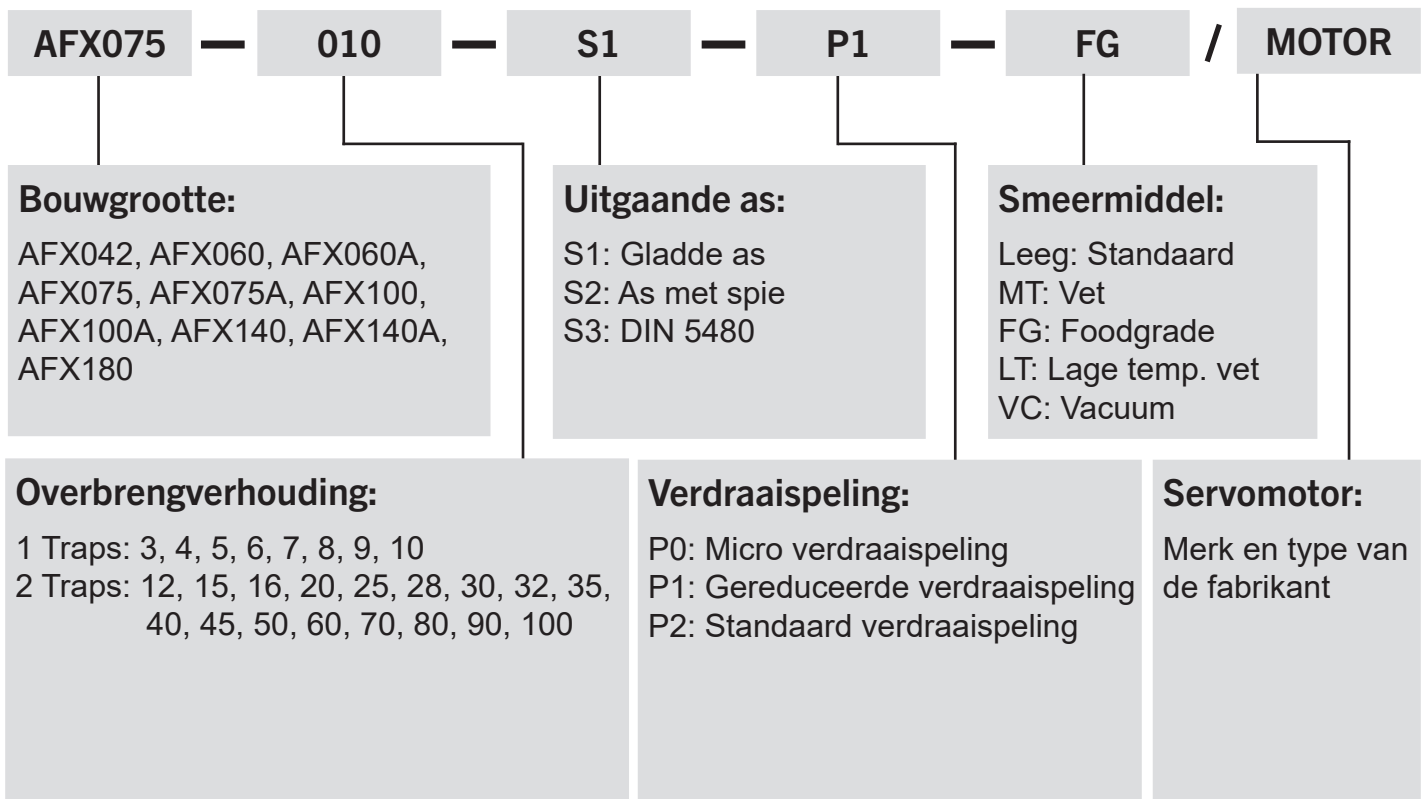

# AFX Serie bestel code

**Bestelvoorbeeld: AFX075-010-S1-P1 / SIEMENS 1FT6 041-4AF71**