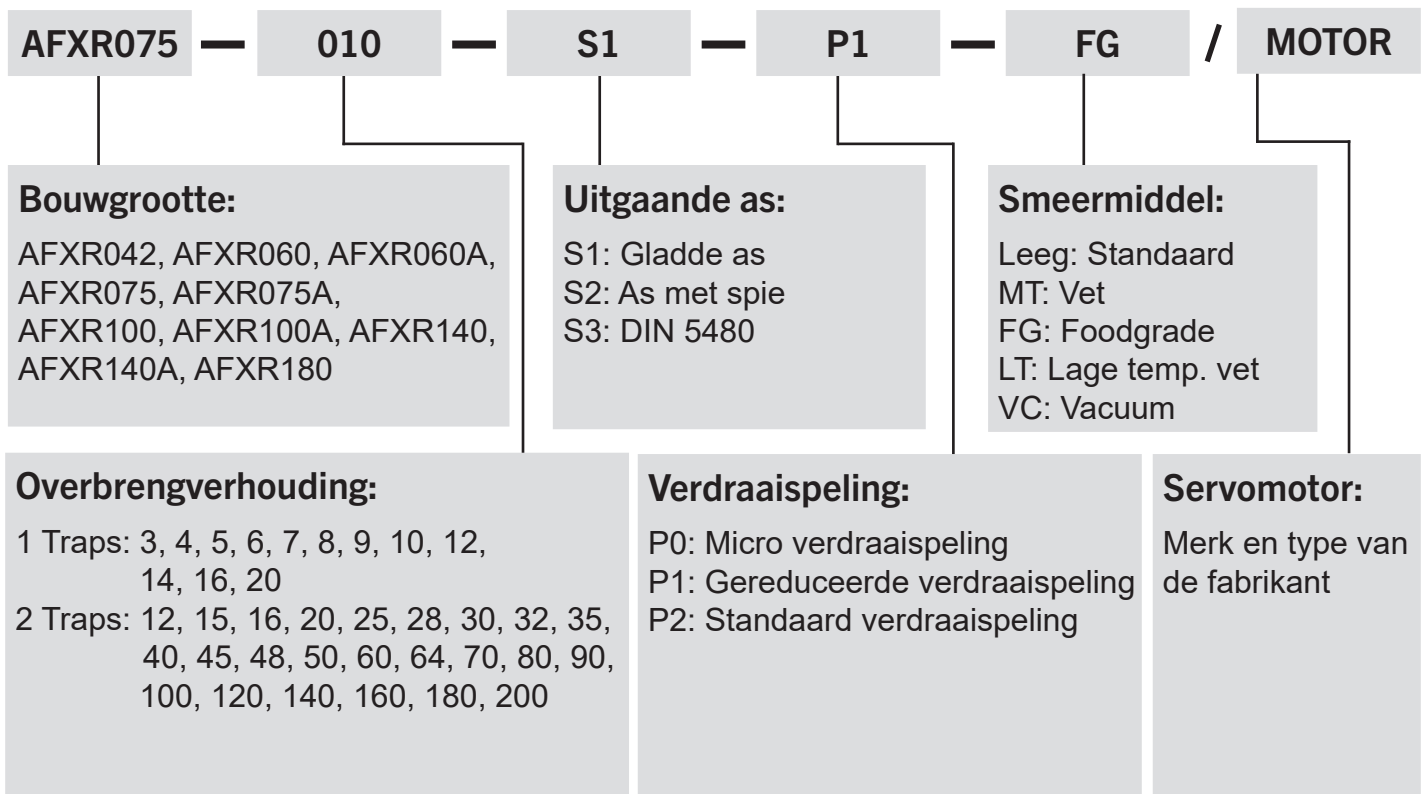

# AFXR Serie bestel code

**Bestelvoorbeeld: AFXR075-010-S1-P1 / SIEMENS 1FT6 041-4AF71**