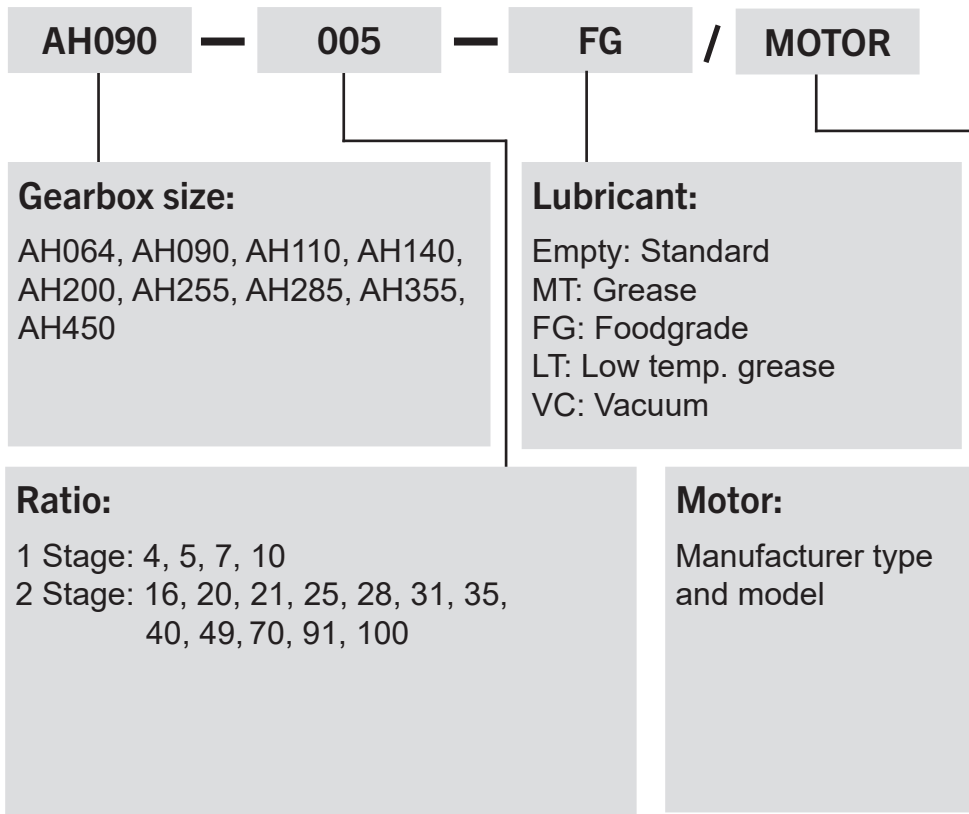

# AH Series order code

**Ordering example: AH090-005 / SIEMENS 1FT6 041-4AF71**