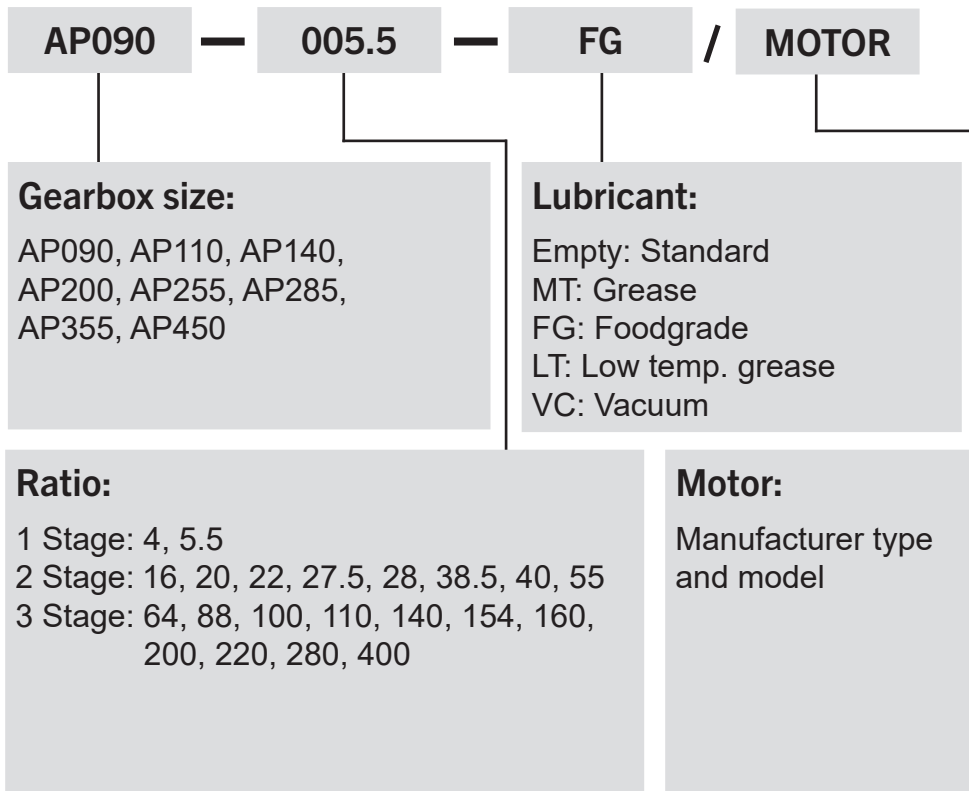

AP Series order code

Ordering example: AP090-005.5 / SIEMENS 1FT6 041-4AF71