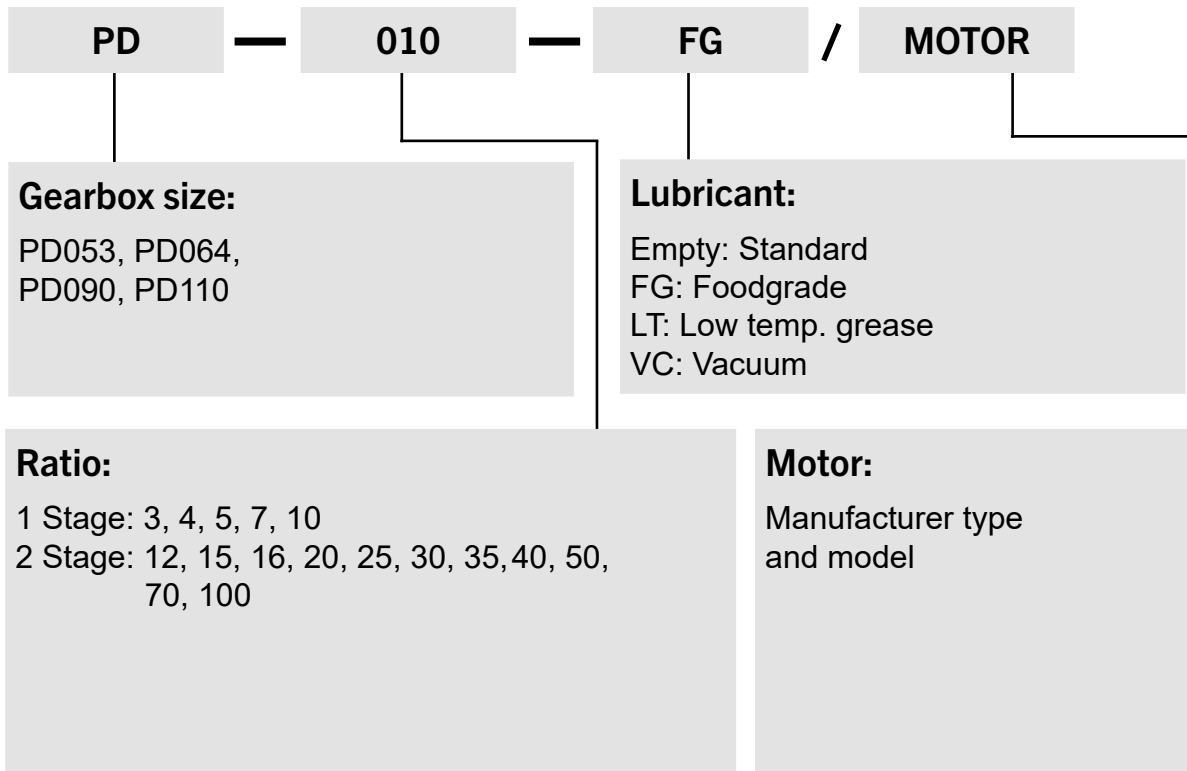

PD Series order code

Ordering example: PD-010 / SIEMENS 1FT6 041-4AF71