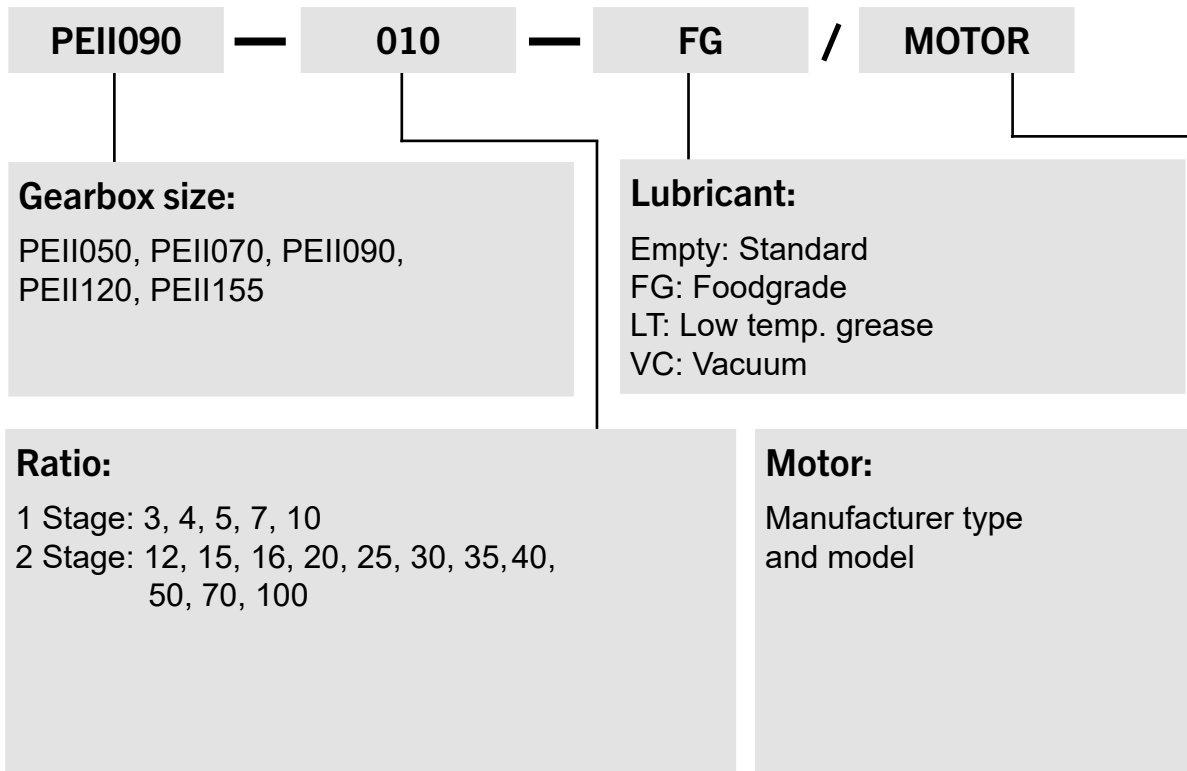

PEII Series order code

Ordering example: PEII090-010 / SIEMENS 1FT6 041-4AF71