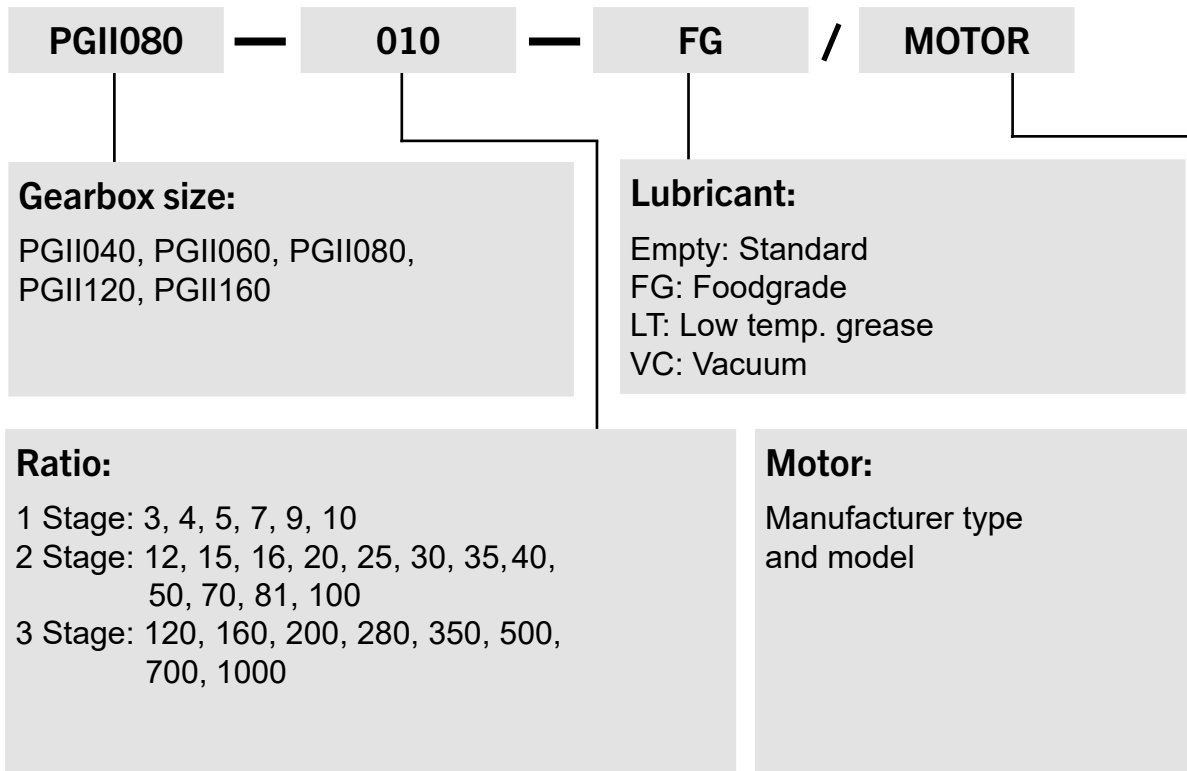

PGII Series order code

Ordering example: PGII080-010 / SIEMENS 1FT6 041-4AF71