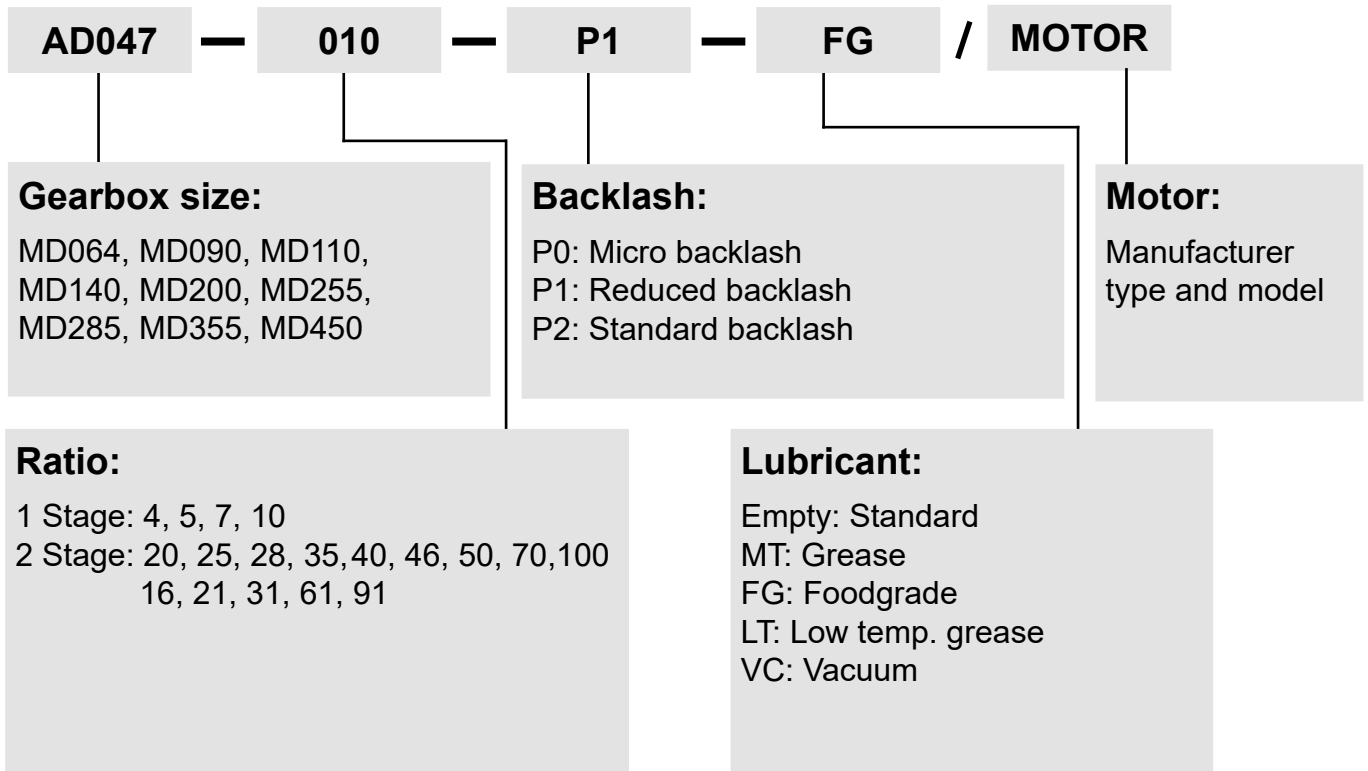

MD Series order code

Ordering example: MD047-010-P1 / SIEMENS 1FT6 041-4AF71