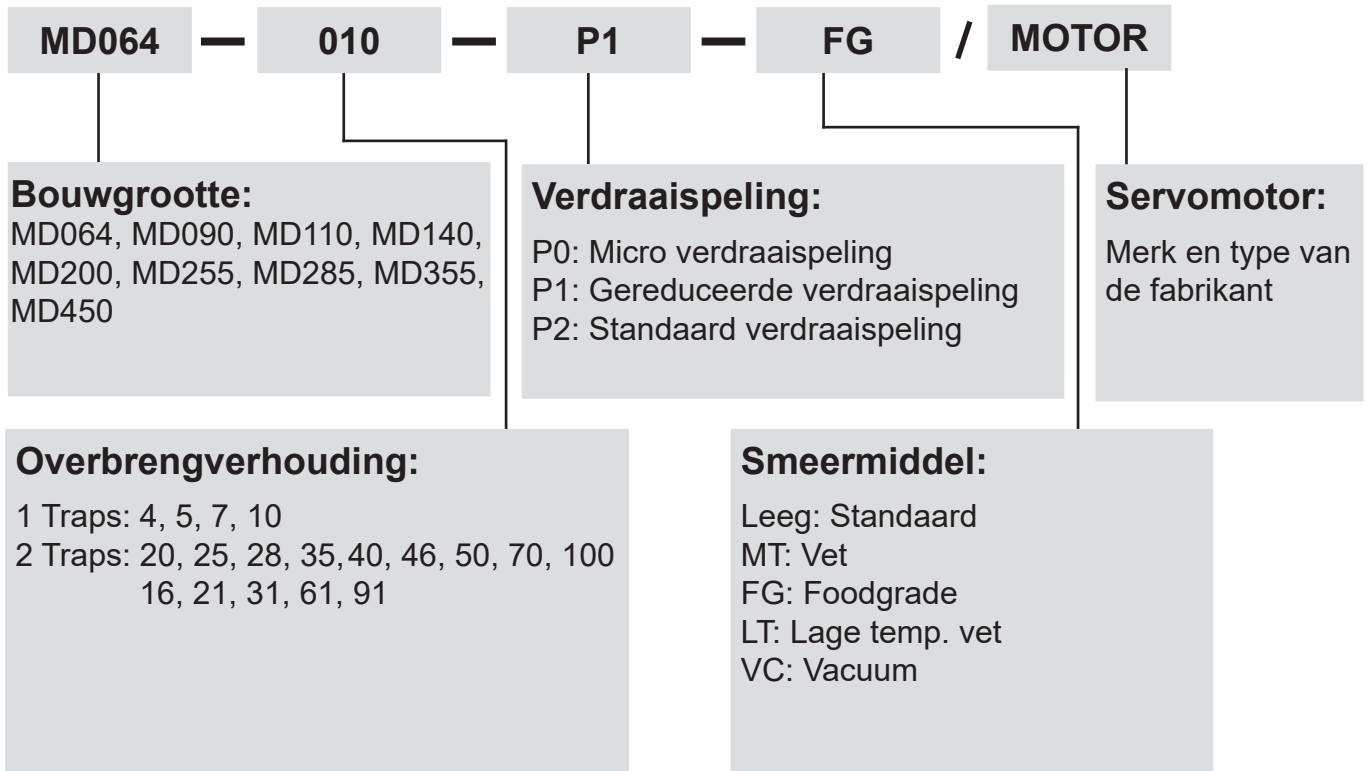

MD Serie bestel code

Bestelvoorbeeld: MD064-010-P1 / SIEMENS 1FT6 041-4AF71