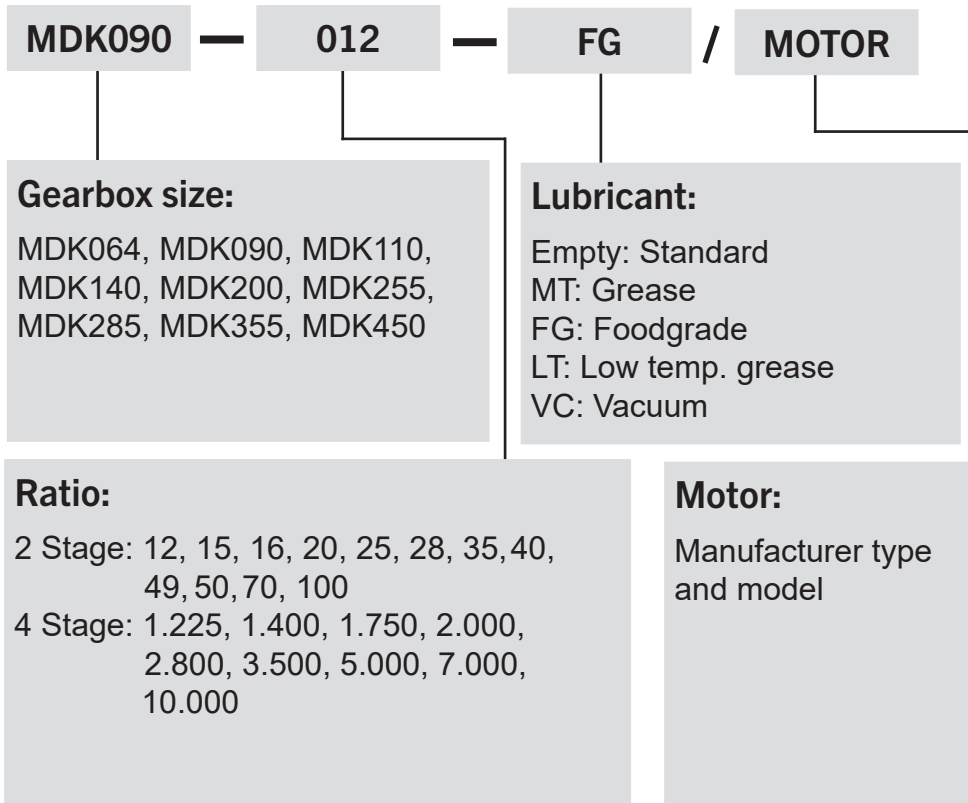

MDK Series order code

Ordering example: MDK090-012 / SIEMENS 1FT6 041-4AF71