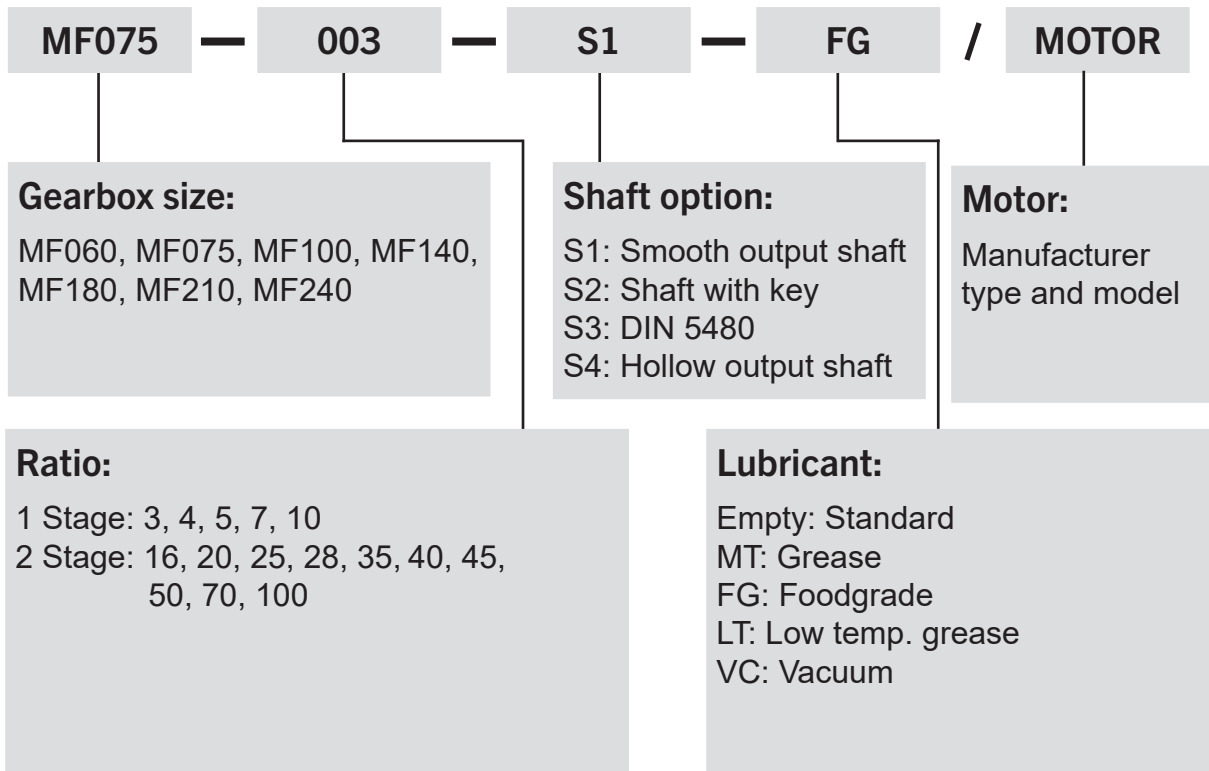

# MF Series order code

**Order code example: MF075-003-S1 / SIEMENS 1FT6 041-4AF71**