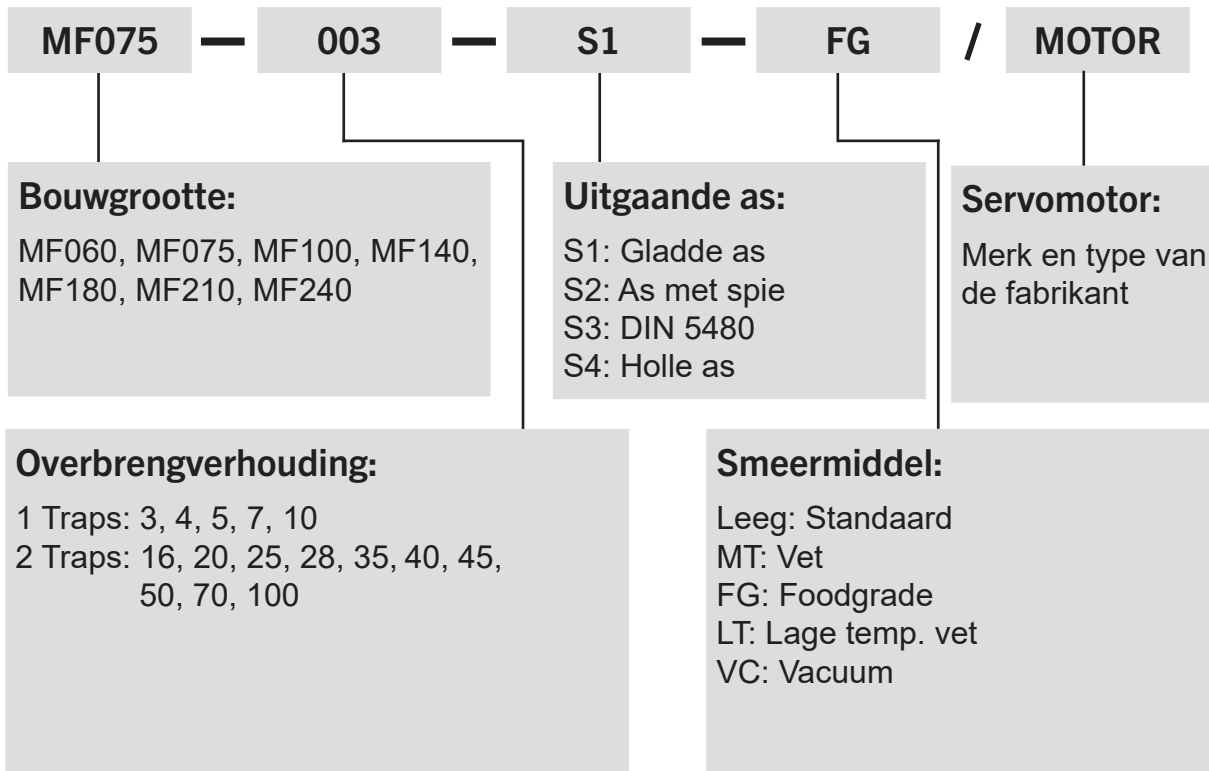

MF Serie bestel code

Bestelvoorbeeld: MF075-003-S1 / SIEMENS 1FT6 041-4AF71