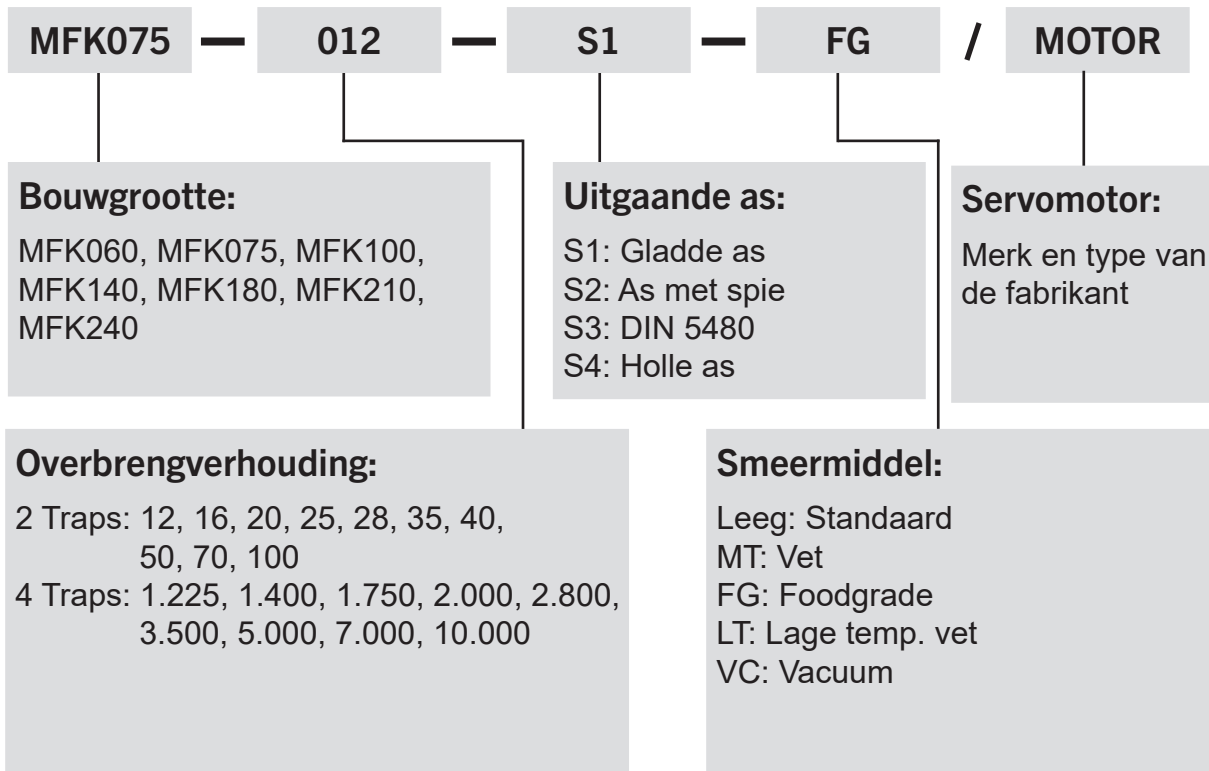

MFK Serie bestel code

Bestelvoorbeeld: MFK075-012-S1 / SIEMENS 1FT6 041-4AF71